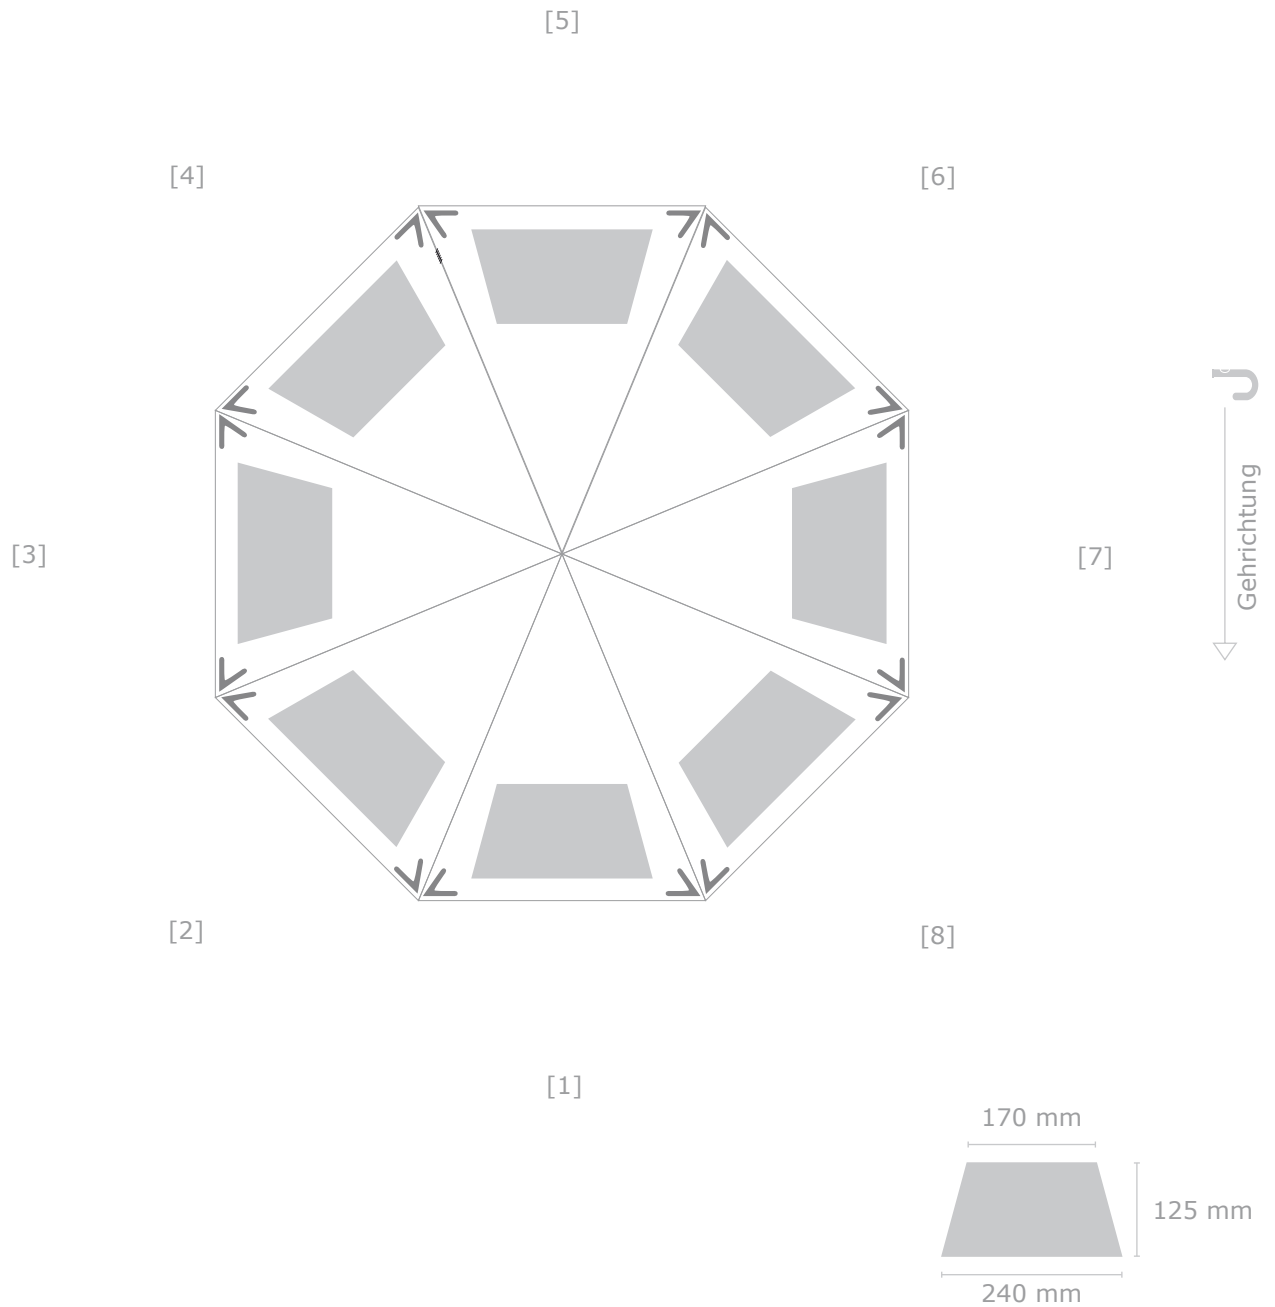

Entwurfsansicht

Kunde:

Artikel: 9184 Safebrella Midi

Ansicht Nr.: 1

Datum:

Maßstab: 1:10

Schirm - Bezug

Durchmesser: 100 cm

— Befestigung Schließband

■ Druckbereich

⋮ Naht

Farbabweichungen sind aufgrund der Materialbeschaffenheit möglich, eine 100%ige Farbtreue kann nicht garantiert werden.

Motiv 1

Größe: B x H

Farbe: Bezug in

Position: 30 mm vom äußeren Rand, zentriert auf Segment 1

Kunde:
Artikel: 9184 Safebrella Midi
Ansicht Nr.: 1
Datum:
Maßstab: 1:1

Schließband
B x H: 200 mm x 30 mm

— Befestigung Schließband
■ Druckbereich
⋮ Naht

Motiv 1
Größe: B x H
Farbe: Bezug in
Position: zentriert auf dem Schließband

Griffseite

Motiv 1
Größe: B x H
Farbe: Bezug in
Position: zentriert auf dem Futteral