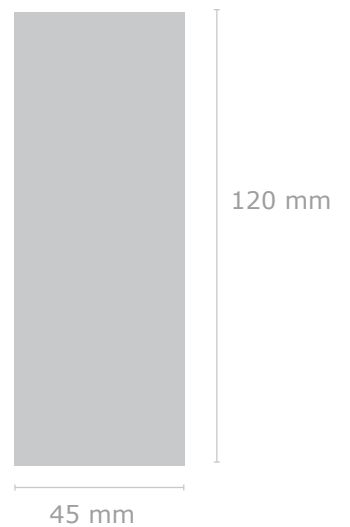

— Befestigung Schließband

■ Druckbereich

⋮ Naht

Farbabweichungen sind aufgrund der Materialbeschaffenheit möglich, eine 100%ige Farbtreue kann nicht garantiert werden.

Motiv 1

Größe: B x H

Farbe: Bezug in

Position: 30 mm vom äußeren Rand, zentriert auf Segment 1

Kunde:
Artikel: 9184 Safebrella Midi
Ansicht Nr.: 1
Datum:
Maßstab: 1:1

Schließband
B x H: 200 mm x 30 mm

— Befestigung Schließband
■ Druckbereich
⋮ Naht

Motiv 1
Größe: B x H
Farbe: Bezug in
Position: zentriert auf dem Schließband

Doming auf dem Griff

Motiv 1
Größe: B x H
Farbe: Hintergrund in
Position: zentriert auf dem Doming

Kunde:
Artikel: 9184 Safebrella Midi
Ansicht Nr.: 1
Datum:
Maßstab: 1:2

Futteral
B x H: 60 mm x 240 mm

- Befestigung Schließband
- Druckbereich
- ⋮ Naht

Griffseite

Motiv 1
Größe: B x H
Farbe: Bezug in
Position: zentriert auf dem Futteral