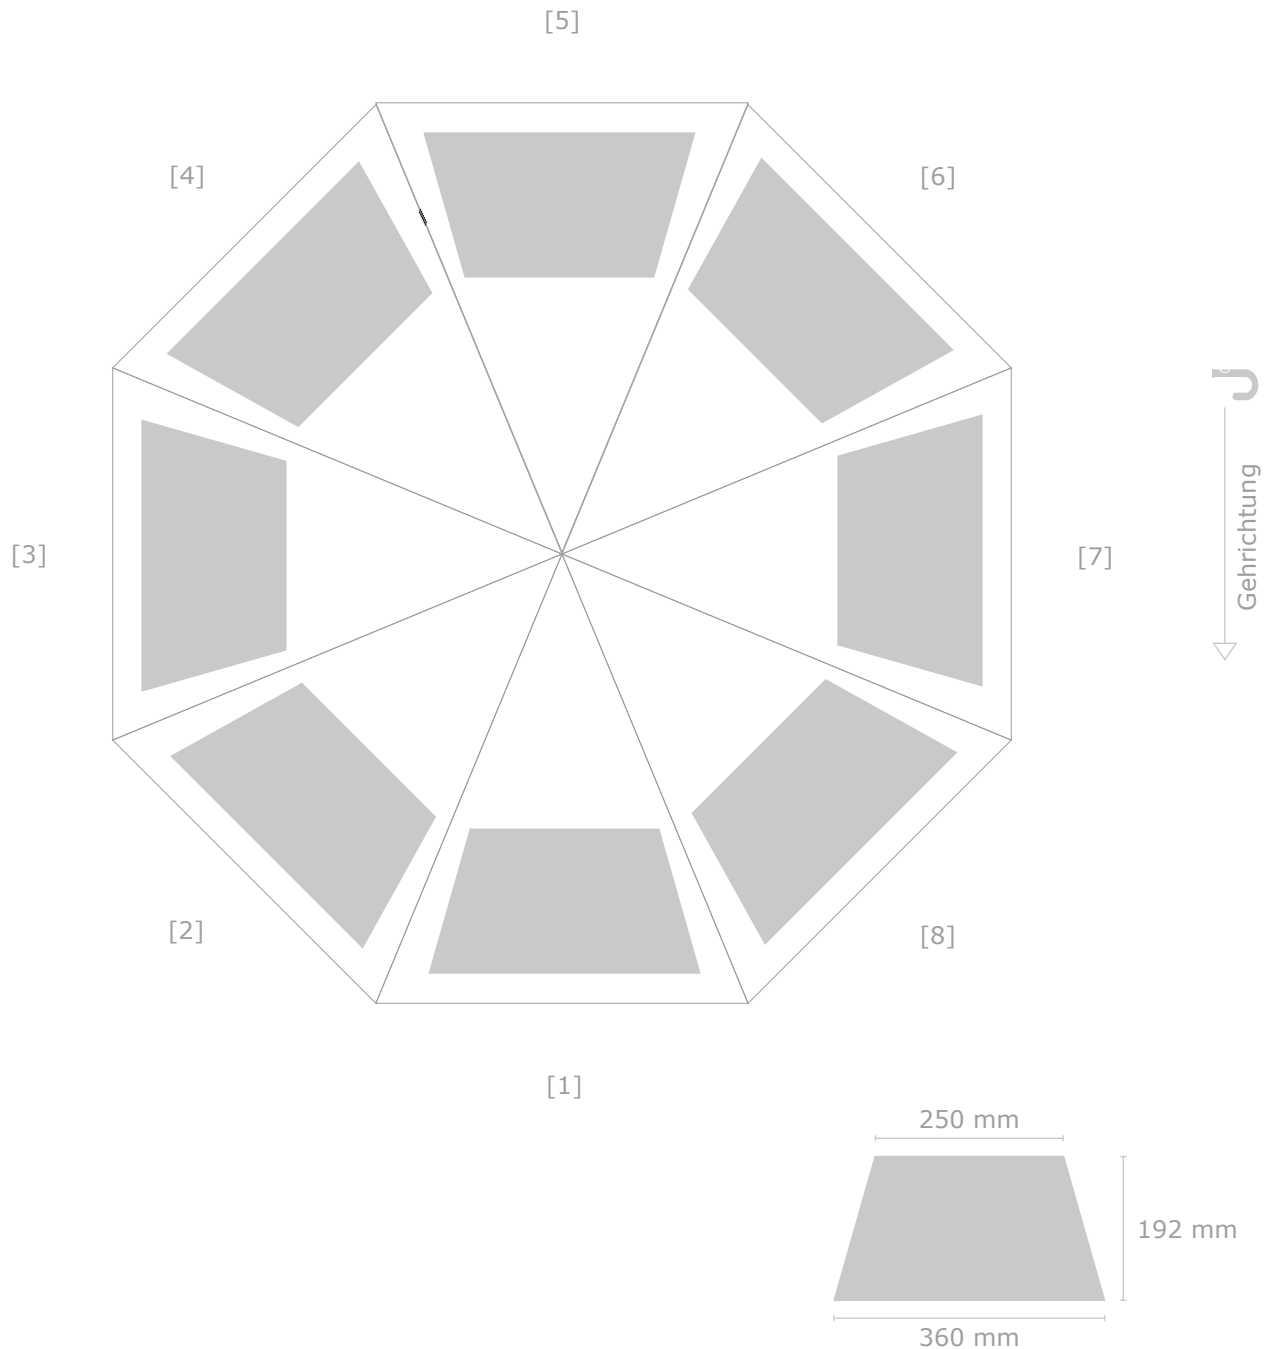

# Entwurfsansicht

**Kunde:**

**Artikel:** 9353 Gästeschirm

Ansicht Nr.: 1

Datum:

Maßstab: 1:10

## Schirm - Bezug

Durchmesser: 130 cm

— Befestigung Schließband

■ Druckbereich

⋮ Naht

Farbabweichungen sind aufgrund der Materialbeschaffenheit möglich, eine 100%ige Farbtreue kann nicht garantiert werden.

## Motiv 1

Größe: B x H

Farbe: Bezug in

Position: 40 mm vom äußeren Rand, zentriert auf Segment 1

**Kunde:**  
**Artikel:** 9353 Gästeschirm  
Ansicht Nr.: 1  
Datum:  
Maßstab: 1:1

**Schließband**

B x H: 170 mm x 20 mm

Größe: B x H  
Farbe: Hintergrund in  
Position: zentriert auf dem Doming