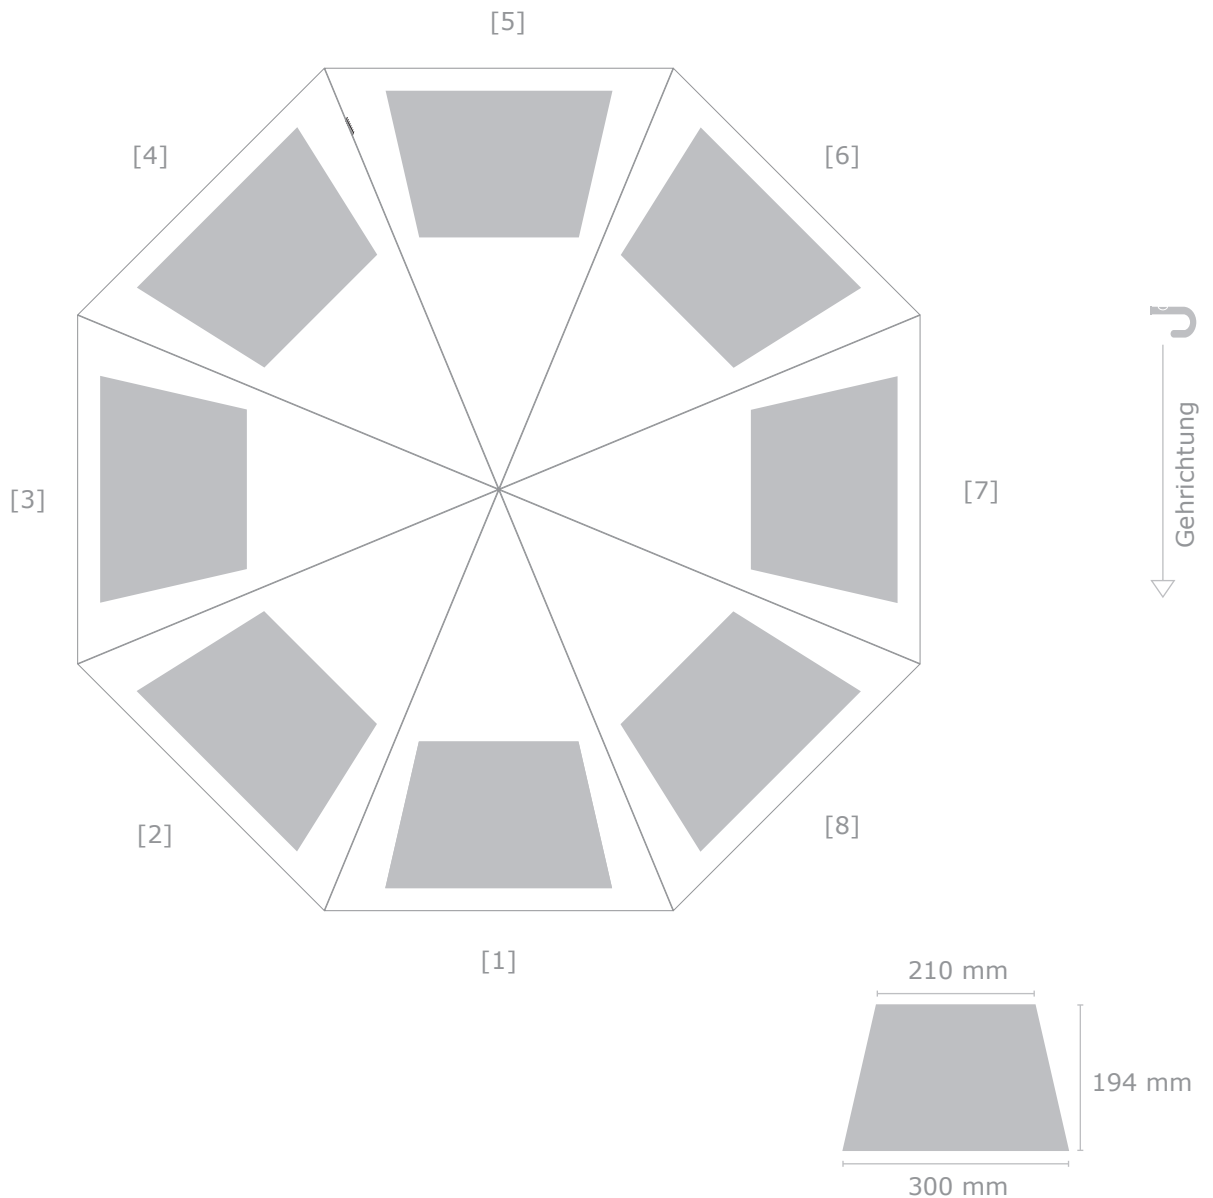

Entwurfsansicht

Kunde:

Artikel: 9356 AC-Gästeschirm - Preislich attraktiver Gästeschirm

Ansicht Nr.: 1

Datum:

Maßstab: 1:10

Schirm - Bezug

Durchmesser: 122 cm

— Befestigung Schließband

■ Druckbereich

⋮ Naht

Farben		Motive	Motiv 1 Größe: B x H: Position: ca. 30 mm vom äußeren Rand	Freigabe	Wir bitten Sie um Freigabe dieser Druckansicht! ----- Datum ----- Unterschrift
---------------	--	---------------	---	-----------------	---

Kunde:
Artikel: 9356 AC-Gästeschild - Preislich attraktiver Gästeschild
Ansicht Nr.: 1
Datum:
Maßstab: 1:1

Schließband

B x H: 330 mm x 25 mm

— Befestigung Schließband

■ Druckbereich

⋮ Naht

Farben		Motive	Motiv 1	Freigabe	Wir bitten Sie um Freigabe dieser Druckansicht!
			Größe: B x H: Position: ca. 30 mm vom äußeren Rand		----- Datum ----- Unterschrift