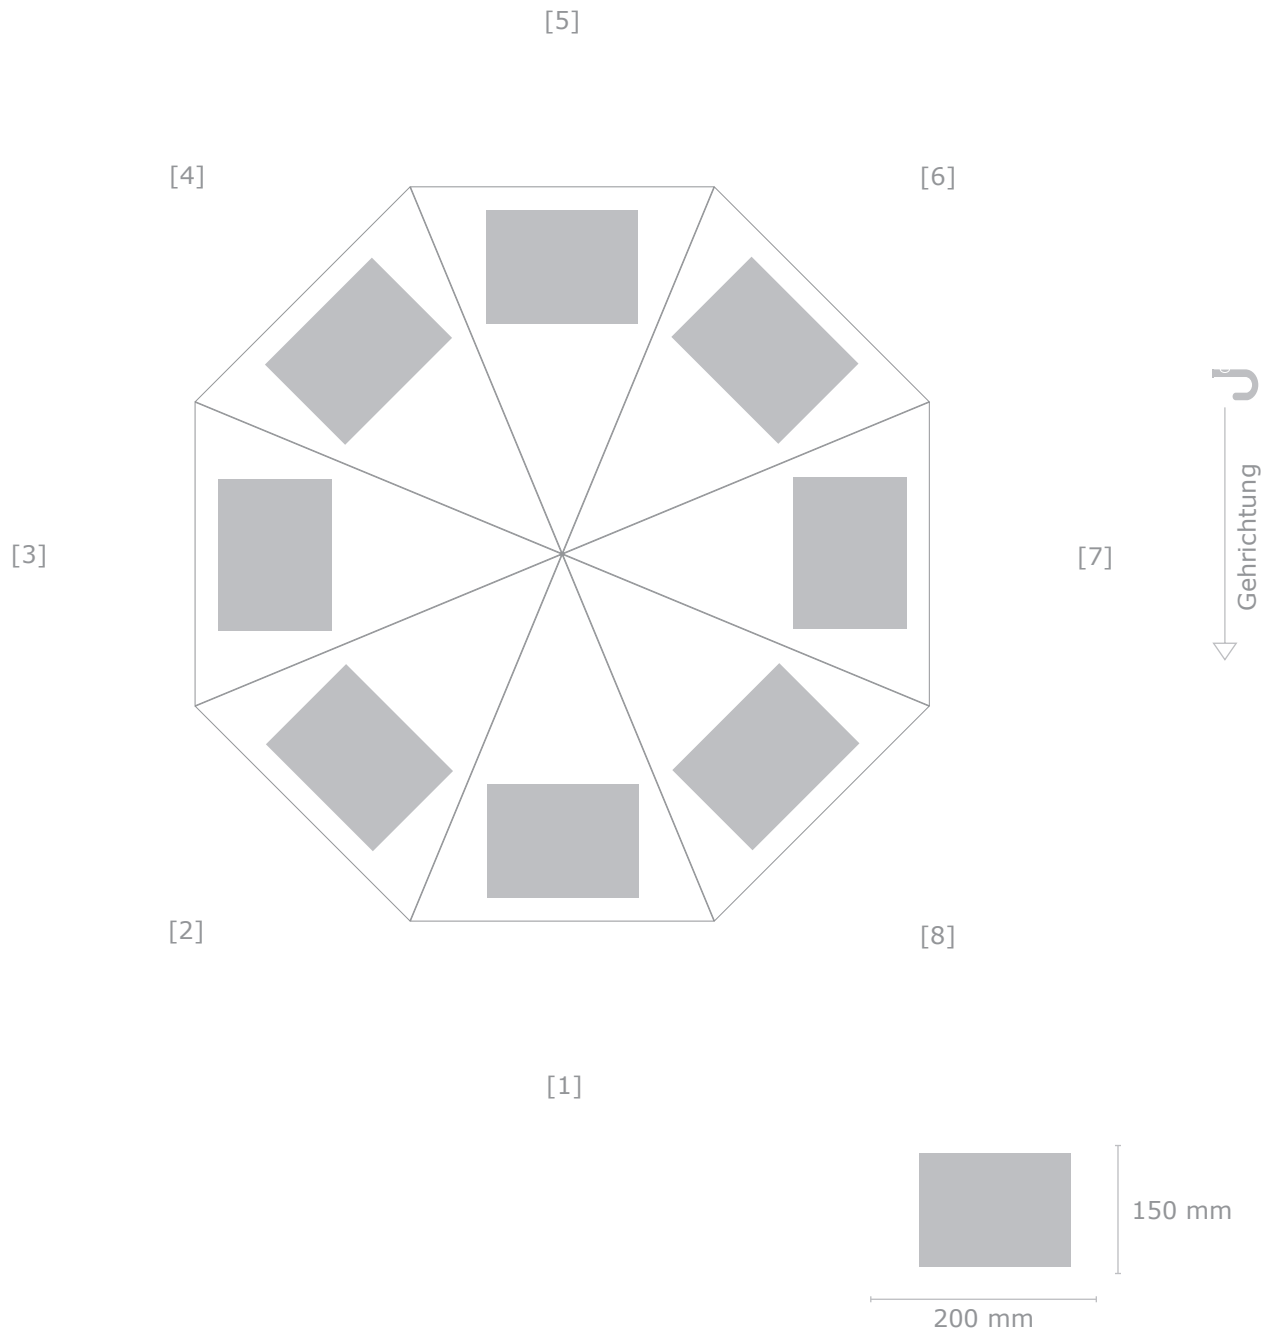

Entwurfsansicht

Kunde:

Artikel: 9571 Future Inverse LW

Ansicht Nr.: 1

Datum:

Maßstab: 1:10

Schirm - Bezug

Durchmesser: 106 cm

— Befestigung Schließband

⋮ Naht

Farbabweichungen sind aufgrund der Materialbeschaffenheit möglich, eine 100%ige Farbtreue kann nicht garantiert werden.

Motiv 1

Größe: B x H

Farbe: Bezug in

Position: 30 mm vom äußeren Rand, zentriert auf Segment 1

Kunde:
Artikel: 9571 Future Inverse LW
Ansicht Nr.: 1
Datum:
Maßstab: 1:1

Schließband

B x H: 210 mm x 19 mm
variable Breite des Schließbandes von 20 - 45 mm frei wählbar

— Befestigung Schließband
: Naht

Motiv 1

Größe: B x H
Farbe: Bezug in
Position: zentriert auf dem Schließband
