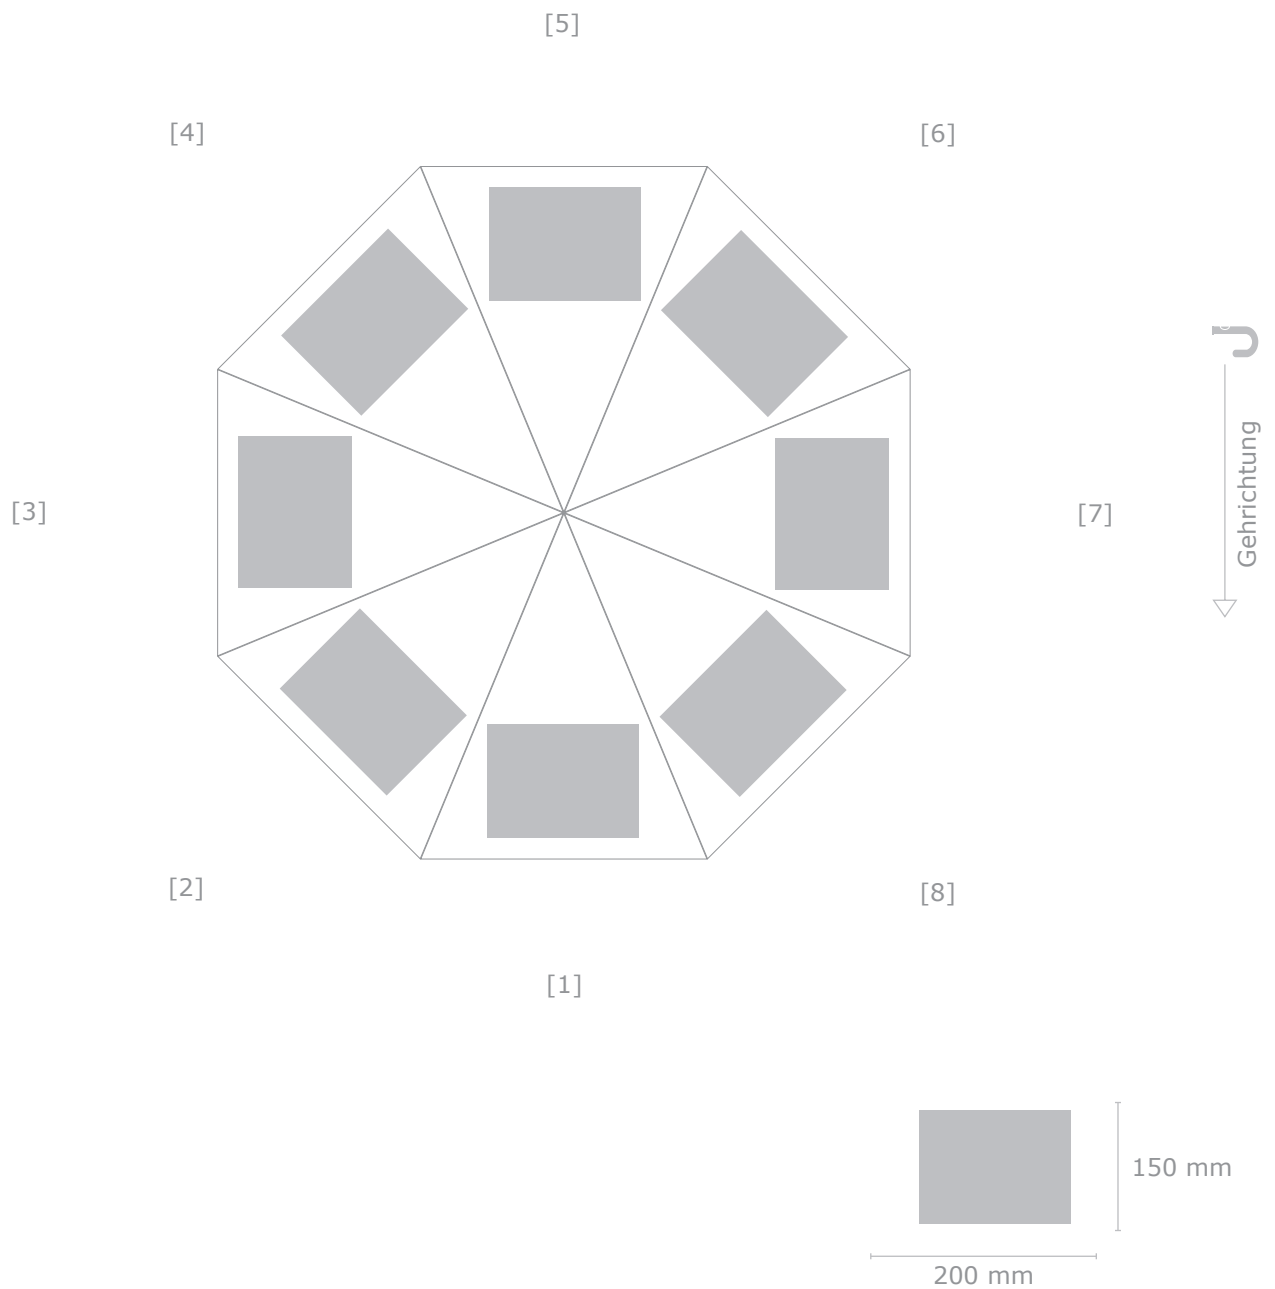

Entwurfsansicht

Kunde:

Artikel: 9572 Fibre Trip Matic LW

Ansicht Nr.: 1

Datum:

Maßstab: 1:10

Schirm - Bezug

Durchmesser: 102 cm

— Befestigung Schließband

■ Druckbereich

⋮ Naht

Farbabweichungen sind aufgrund der Materialbeschaffenheit möglich, eine 100%ige Farbtreue kann nicht garantiert werden.

Motiv 1

Größe: B x H:

Farbe: Bezug in

Position: 30-40 mm vom äußeren Rand, zentriert auf Segment 1

Kunde:
Artikel: 9572 Fibre Trip Matic LW
Ansicht Nr.: 1
Datum:
Maßstab: 1:1

Schließband
B x H: 205 mm x 30 mm

- Befestigung Schließband
- Druckbereich
- ⋮ Naht