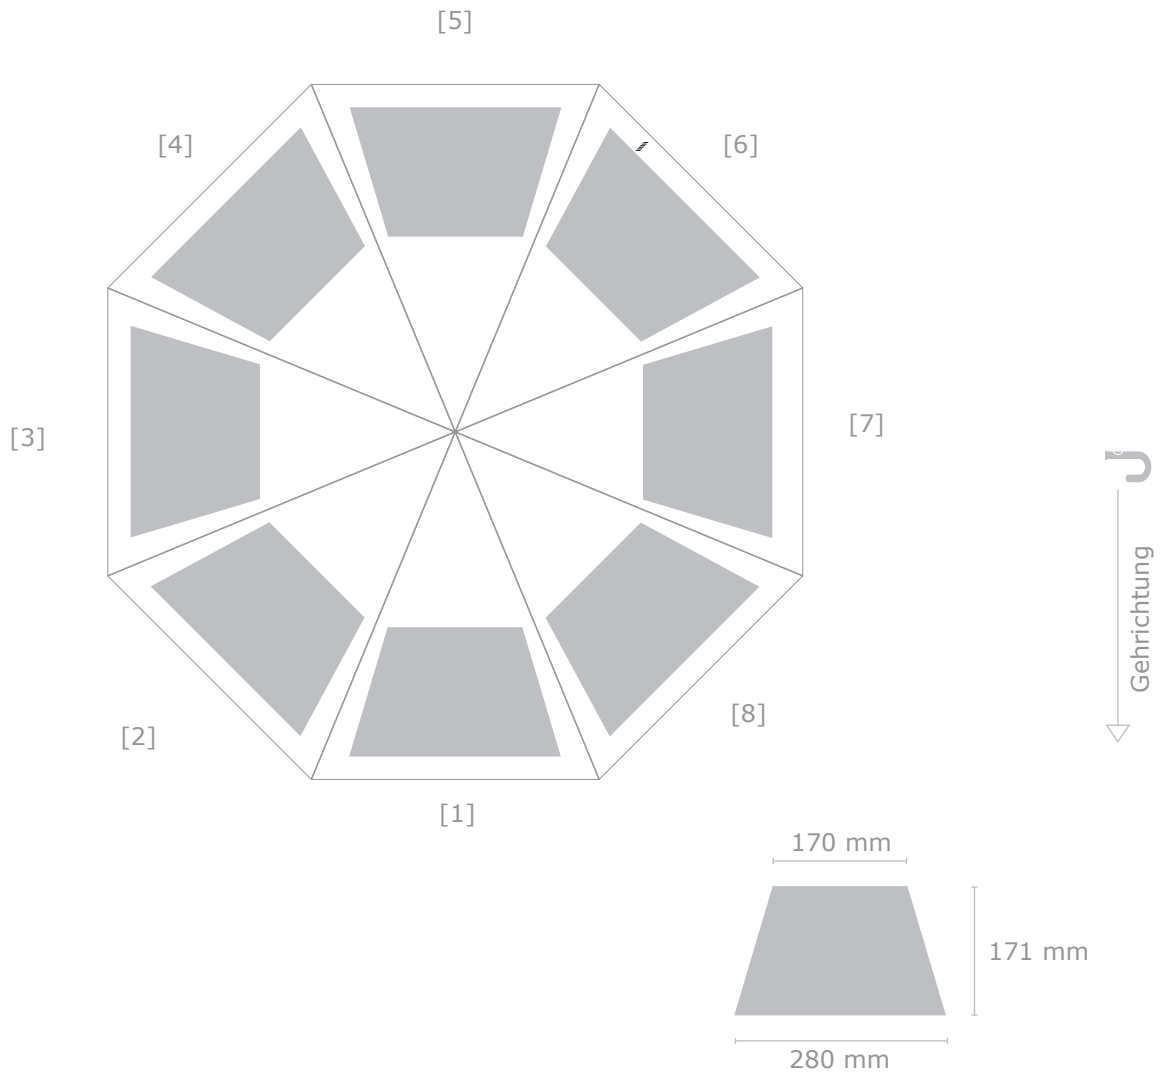

Entwurfsansicht

Kunde:

Artikel:

Ansicht Nr.: 9574 AC-Stockschirm

Datum: 1

Maßstab: 1:10

Schirm - Bezug

Durchmesser: 100 cm

— Befestigung Schließband

■ Druckbereich

⋮ Naht

Farben		Motive	<p>Motiv 1 Größe: B x H: Position: ca. 30 mm vom äußeren Rand</p>	Freigabe	<p>Wir bitten Sie um Freigabe dieser Druckansicht!</p> <p>----- Datum</p> <p>----- Unterschrift</p>
---------------	--	---------------	--	-----------------	--

Kunde:
Artikel: 9574 AC-Stockschirm
Ansicht Nr.:
Datum: 1:1
Maßstab:

Schließband
B x H: 315 mm x 30 mm

- Befestigung Schließband
- Druckbereich
- ⋮ Naht

Motiv 1
Größe: B x H
Farbe: Bezug in
Position: zentriert auf dem Schließband

Farben		Motive	Motiv 1 Größe: B x H: Position: ca. 30 mm vom äußeren Rand	Freigabe	Wir bitten Sie um Freigabe dieser Druckansicht! ----- Datum ----- Unterschrift
---------------	--	---------------	---	-----------------	---