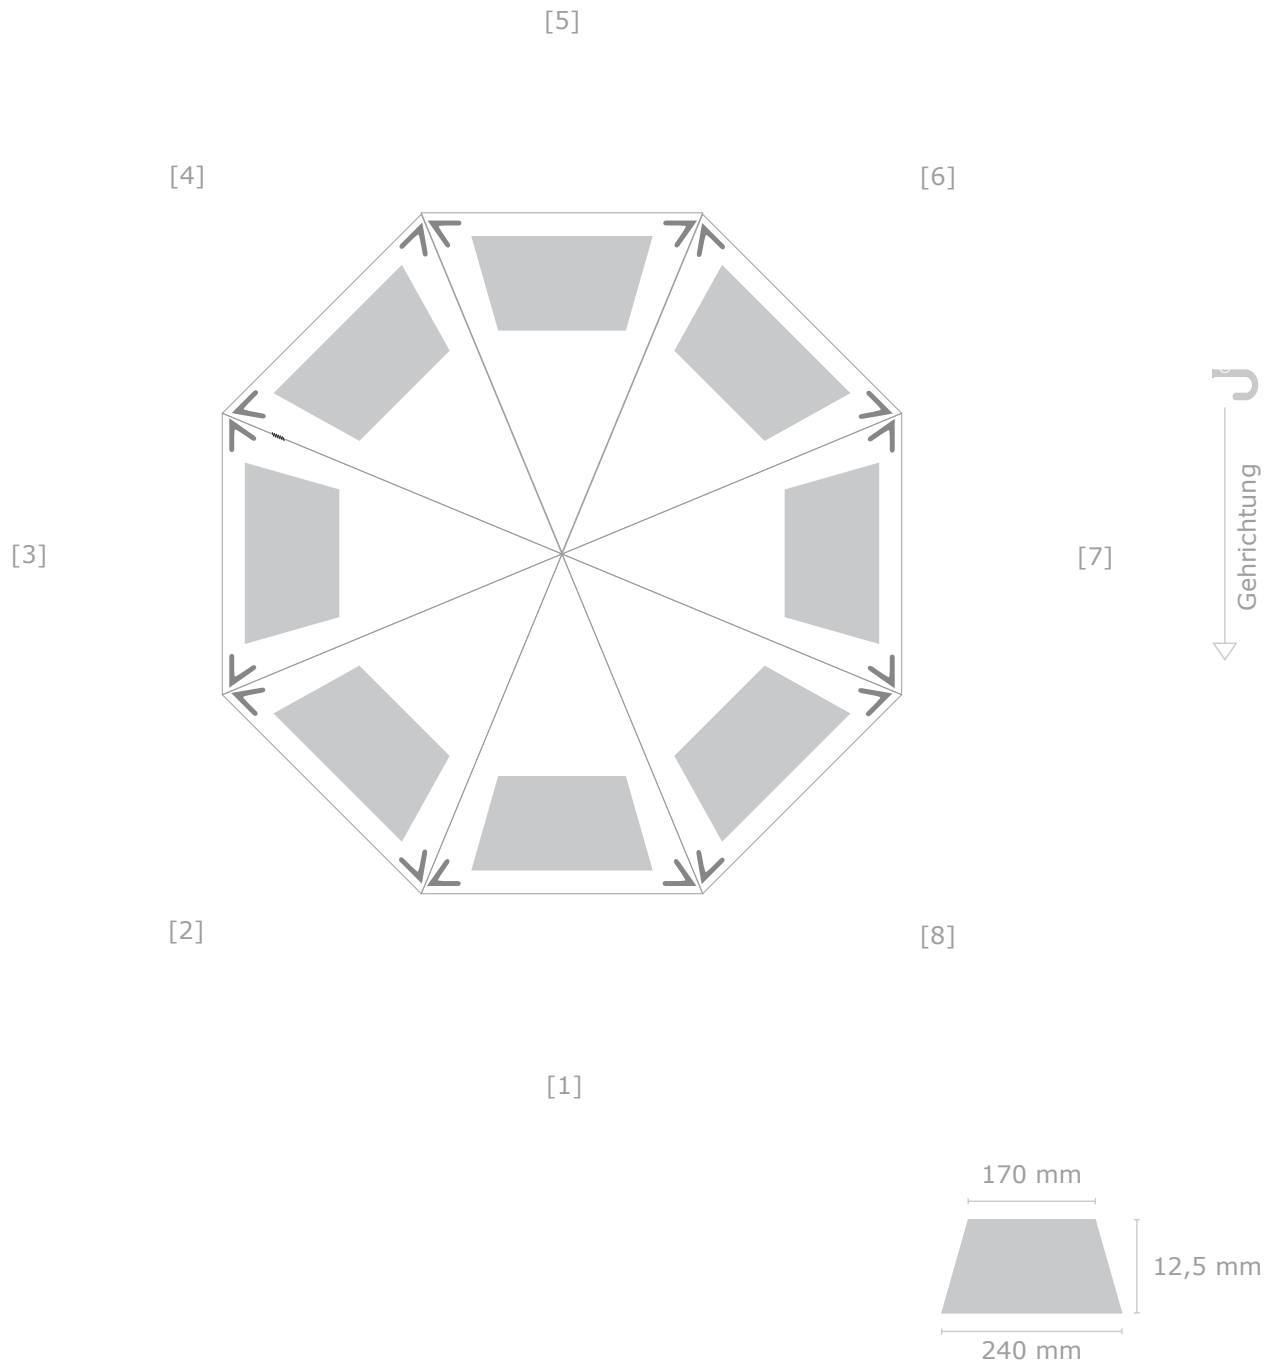

# Entwurfsansicht

**Kunde:**

**Artikel:** 9101 Safebrella Mini

Ansicht Nr.: 1

Datum:

Maßstab: 1:10

## Schirm - Bezug

Durchmesser: 98 cm

— Befestigung Schließband

■ Druckbereich

⋮ Naht

Farbabweichungen sind aufgrund der Materialbeschaffenheit möglich, eine 100%ige Farbtreue kann nicht garantiert werden.

## Motiv 1

Größe: B x H

Farbe: Bezug in

Position: 30 mm vom äußeren Rand, zentriert auf Segment 1

**Kunde:**  
**Artikel:** 9101 Safebrella Mini  
Ansicht Nr.: 1  
Datum:  
Maßstab: 1:1

**Schließband**

B x H: 190 mm x 30 mm

— Befestigung Schließband

■ Druckbereich

⋮ Naht

**Motiv 1**

Größe: B x H  
Farbe: Bezug in  
Position: zentriert auf dem Schließband

**Kunde:**  
**Artikel:** 9101 Safebrella Mini  
Ansicht Nr.: 1  
Datum:  
Maßstab: 1:2