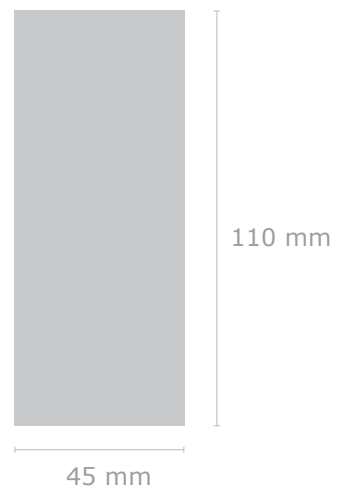

## Schirm - Bezug

Durchmesser: 98 cm

— Befestigung Schließband

■ Druckbereich

⋮ Naht

Farbabweichungen sind aufgrund der Materialbeschaffenheit möglich, eine 100%ige Farbtreue kann nicht garantiert werden.

## Motiv 1

Größe: B x H

Farbe: Bezug in

Position: 30 mm vom äußeren Rand, zentriert auf Segment 1

**Kunde:**  
**Artikel:** 9101 Safebrella Mini  
Ansicht Nr.: 1  
Datum:  
Maßstab: 1:1

**Schließband**

B x H: 190 mm x 30 mm

— Befestigung Schließband

■ Druckbereich

⋮ Naht

**Motiv 1**

Größe: B x H  
Farbe: Bezug in  
Position: zentriert auf dem Schließband

**Kunde:**  
**Artikel:** 9101 Safebrella Mini  
Ansicht Nr.: 1  
Datum:  
Maßstab: 1:2

**Futteral**  
B x H: 55 mm x 220 mm

- Befestigung Schließband
- Druckbereich
- ⋮ Naht

Griffseite

**Motiv 1**  
Größe: B x H  
Farbe: Bezug in  
Position: zentriert auf dem Futteral