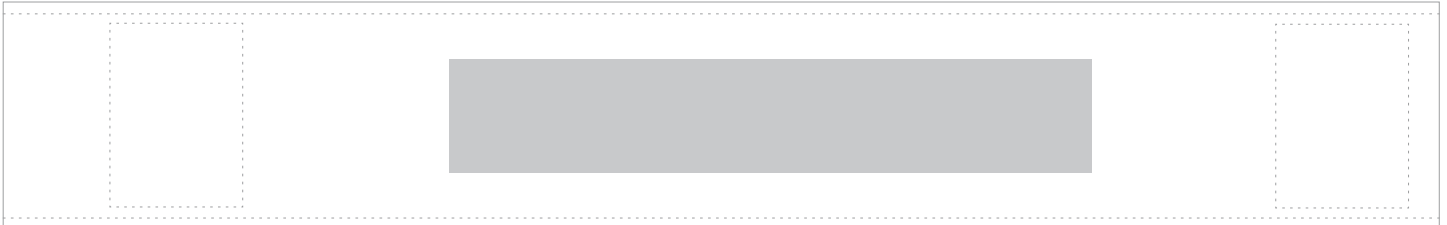

## Schirm - Bezug

Durchmesser: 98 cm

— Befestigung Schließband

■ Druckbereich

⋮ Naht

Farbabweichungen sind aufgrund der Materialbeschaffenheit möglich, eine 100%ige Farbtreue kann nicht garantiert werden.

## Motiv 1

Größe: B x H

Farbe: Bezug in

Position: 30 mm vom äußeren Rand, zentriert auf Segment 1

**Kunde:**  
**Artikel:** 9101 Safebrella Mini  
Ansicht Nr.: 1  
Datum:  
Maßstab: 1:1

**Schließband**

B x H: 190 mm x 30 mm

— Befestigung Schließband

■ Druckbereich

⋮ Naht

**Motiv 1**

Größe: B x H  
Farbe: Bezug in  
Position: zentriert auf dem Schließband

**Kunde:**  
**Artikel:** 9101 Safebrella Mini  
Ansicht Nr.: 1  
Datum:  
Maßstab: 1:2