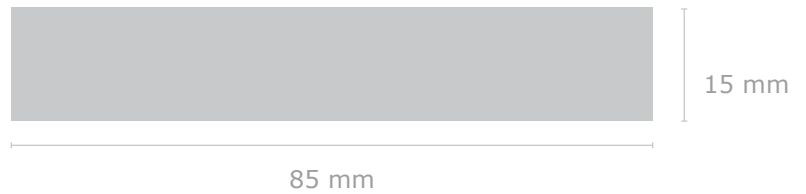

## Schirm - Bezug

Durchmesser: 98 cm

— Befestigung Schließband

■ Druckbereich

⋮ Naht

Farbabweichungen sind aufgrund der Materialbeschaffenheit möglich, eine 100%ige Farbtreue kann nicht garantiert werden.

## Motiv 1

Größe: B x H

Farbe: Bezug in

Position: 30 mm vom äußeren Rand, zentriert auf Segment 1

**Kunde:**  
**Artikel:** 9101 Safebrella Mini  
Ansicht Nr.: 1  
Datum:  
Maßstab: 1:1

**Schließband**

B x H: 190 mm x 30 mm

— Befestigung Schließband

■ Druckbereich

⋮ Naht

**Motiv 1**

Größe: B x H  
Farbe: Bezug in  
Position: zentriert auf dem Schließband

**Kunde:**  
**Artikel:** 9101 Safebrella Mini  
Ansicht Nr.: 1  
Datum:  
Maßstab: 1:2

**Futteral**  
B x H: 55 mm x 220 mm

- Befestigung Schließband
- Druckbereich
- ⋮ Naht

Griffseite

**Motiv 1**  
Größe: B x H  
Farbe: Bezug in  
Position: zentriert auf dem Futteral