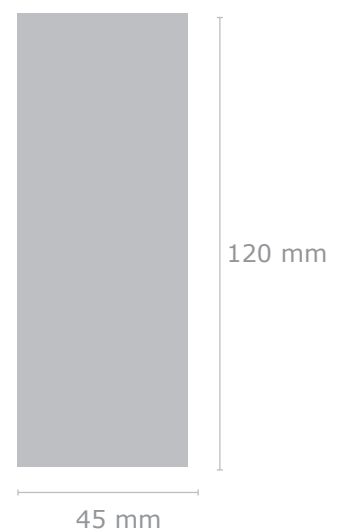

Entwurfsansicht

Kunde:

Artikel: 9109 Mini Elegant

Ansicht Nr.: 1

Datum:

Maßstab: 1:10

Schirm - Bezug

Durchmesser: 98 cm

— Befestigung Schließband

■ Druckbereich

⋮ Naht

Farbabweichungen sind aufgrund der Materialbeschaffenheit möglich, eine 100%ige Farbtreue kann nicht garantiert werden.

Motiv 1

Größe: B x H

Farbe: Bezug in

Position: 30 mm vom äußeren Rand, zentriert auf Segment 1

Kunde:
Artikel: 9109 Mini Elegant
Ansicht Nr.: 1
Datum:
Maßstab: 1:1

Schließband
B x H: 390 mm x 30 mm

— Befestigung Schließband
■ Druckbereich
⋯ Naht

Motiv 1
Größe: B x H
Farbe: Bezug in
Position: zentriert auf dem Schließband

Kunde:
Artikel: 9109 Mini Elegant
Ansicht Nr.: 1
Datum:
Maßstab: 1:2

Futteral
B x H: 50 mm x 240 mm

- Befestigung Schließband
- Druckbereich
- ⋮ Naht

Motiv 1
Größe: B x H
Farbe: Bezug in
Position: zentriert auf dem Futteral