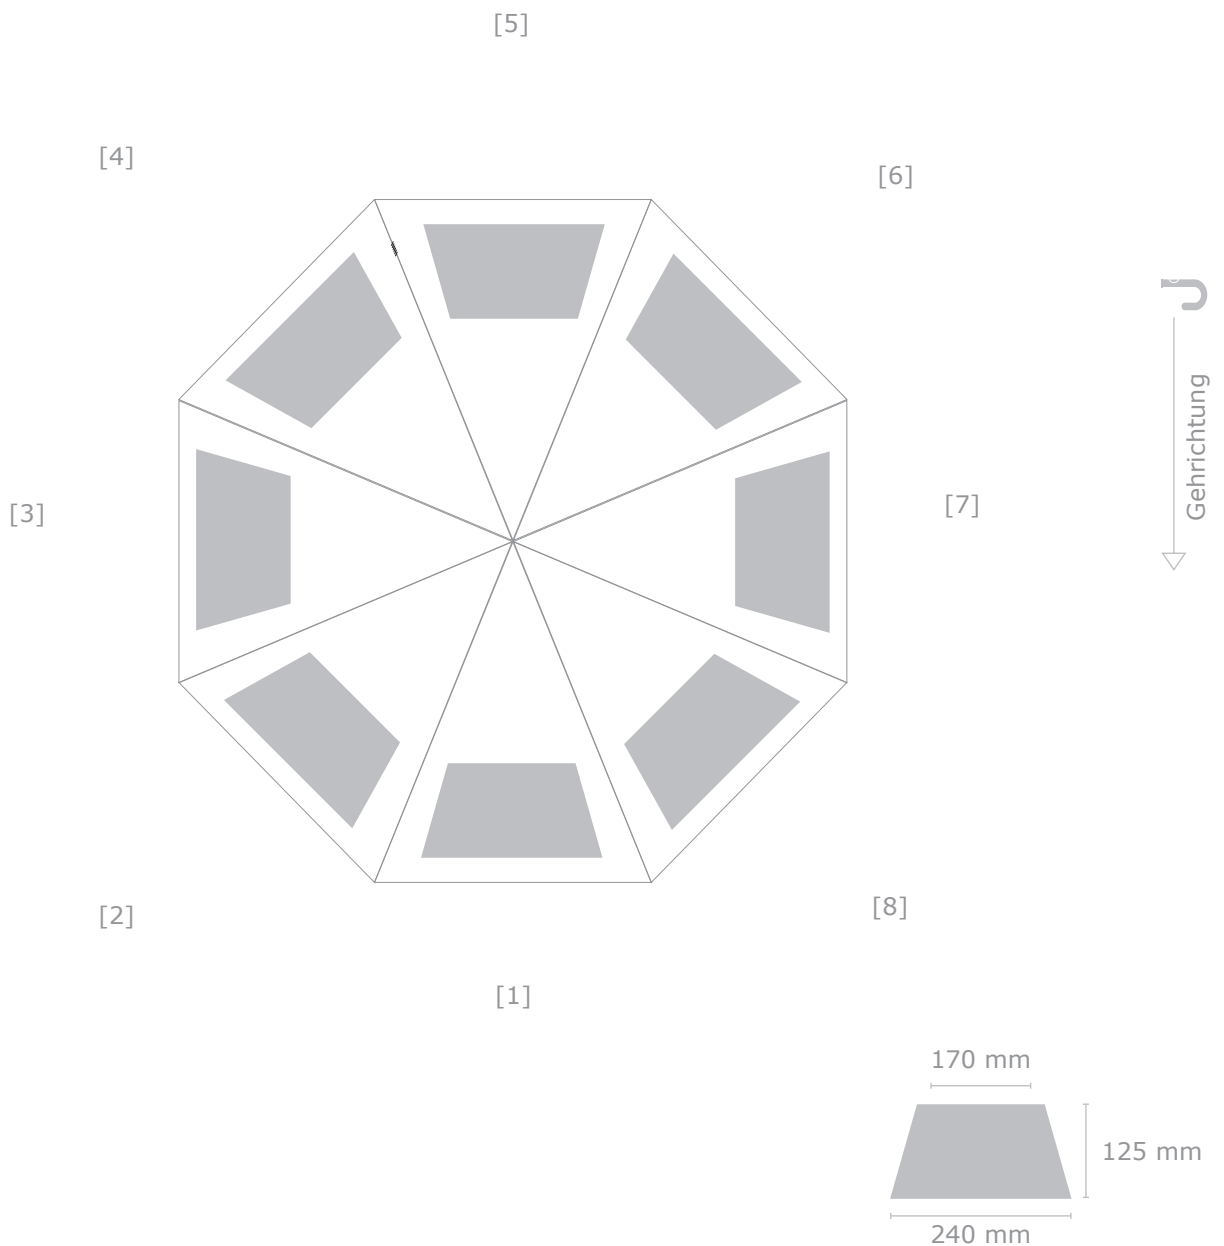

Entwurfsansicht

Kunde:

Artikel: 9109 Mini Elegant

Ansicht Nr.: 1

Datum:

Maßstab: 1:10

Schirm - Bezug

Durchmesser: 98 cm

— Befestigung Schließband

■ Druckbereich

⋮ Naht

Farbabweichungen sind aufgrund der Materialbeschaffenheit möglich, eine 100%ige Farbtreue kann nicht garantiert werden.

Motiv 1

Größe: B x H

Farbe: Bezug in

Position: 30 mm vom äußeren Rand, zentriert auf Segment 1

Kunde:
Artikel: 9109 Mini Elegant
Ansicht Nr.: 1
Datum:
Maßstab: 1:1

Schließband
B x H: 390 mm x 30 mm

— Befestigung Schließband
■ Druckbereich
⋯ Naht

Motiv 1
Größe: B x H
Farbe: Bezug in
Position: zentriert auf dem Schließband

Kunde:
Artikel: 9109 Mini Elegant
Ansicht Nr.: 1
Datum:
Maßstab: 1:2

Futteral
B x H: 50 mm x 240 mm

- Befestigung Schließband
- Druckbereich
- ⋮ Naht

Motiv 1
Größe: B x H
Farbe: Bezug in
Position: zentriert auf dem Futteral