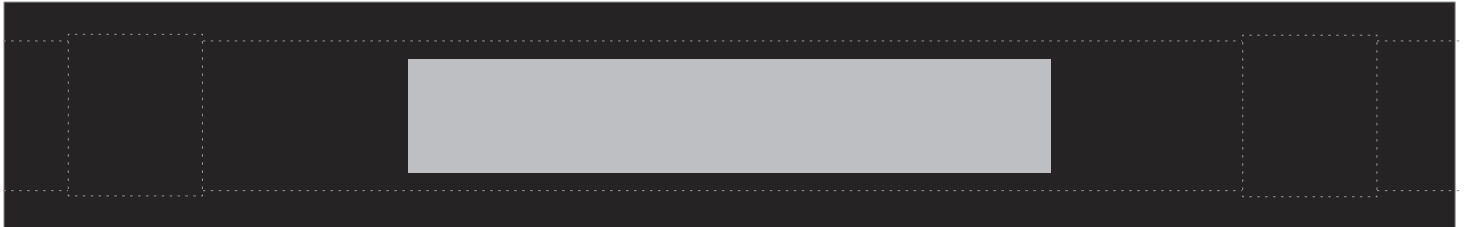

Entwurfsansicht

Kunde:

Artikel: 9110 Eco Colour Mini

Ansicht Nr.: 1

Datum:

Maßstab: 1:10

Schirm - Bezug

Durchmesser: 98 cm

— Befestigung Schließband

■ Druckbereich

⋮ Naht

Farbabweichungen sind aufgrund der Materialbeschaffenheit möglich, eine 100%ige Farbtreue kann nicht garantiert werden.

Motiv 1

Größe: B x H

Farbe: Bezug in

Position: 30 mm vom äußeren Rand, zentriert auf Segment 1

Kunde:
Artikel: 9110 Eco Colour Mini
Ansicht Nr.: 1
Datum:
Maßstab: 1:1

Schließband
B x H: 335 mm x 30 mm

— Befestigung Schließband
■ Druckbereich
⋮ Naht

Motiv 1
Größe: B x H
Farbe: Bezug in
Position: zentriert auf dem Schließband

Doming auf dem Griff
Durchmesser Griff gesamt: 35 mm

Motiv 1
Größe: B x H
Farbe: Hintergrund in
Position: zentriert auf dem Doming

Kunde:
Artikel: 9110 Eco Colour Mini
Ansicht Nr.: 1
Datum:
Maßstab: 1:2