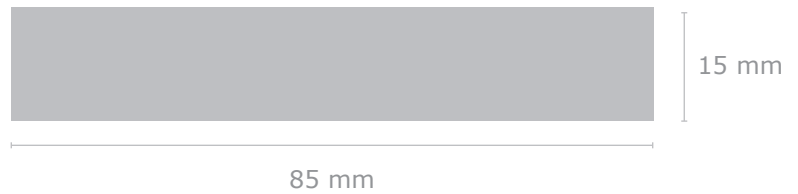

Entwurfsansicht

Kunde:

Artikel: 9110 Eco Colour Mini

Ansicht Nr.: 1

Datum:

Maßstab: 1:10

Schirm - Bezug

Durchmesser: 98 cm

— Befestigung Schließband

■ Druckbereich

⋮ Naht

Farbabweichungen sind aufgrund der Materialbeschaffenheit möglich, eine 100%ige Farbtreue kann nicht garantiert werden.

Motiv 1

Größe: B x H

Farbe: Bezug in

Position: 30 mm vom äußeren Rand, zentriert auf Segment 1

Kunde:
Artikel: 9110 Eco Colour Mini
Ansicht Nr.: 1
Datum:
Maßstab: 1:1

Schließband
B x H: 335 mm x 30 mm

— Befestigung Schließband
■ Druckbereich
⋮ Naht

Motiv 1
Größe: B x H
Farbe: Bezug in
Position: zentriert auf dem Schließband

Doming auf dem Griff
Durchmesser Griff gesamt: 35 mm

Motiv 1
Größe: B x H
Farbe: Hintergrund in
Position: zentriert auf dem Doming

Kunde:
Artikel: 9110 Eco Colour Mini
Ansicht Nr.: 1
Datum:
Maßstab: 1:2