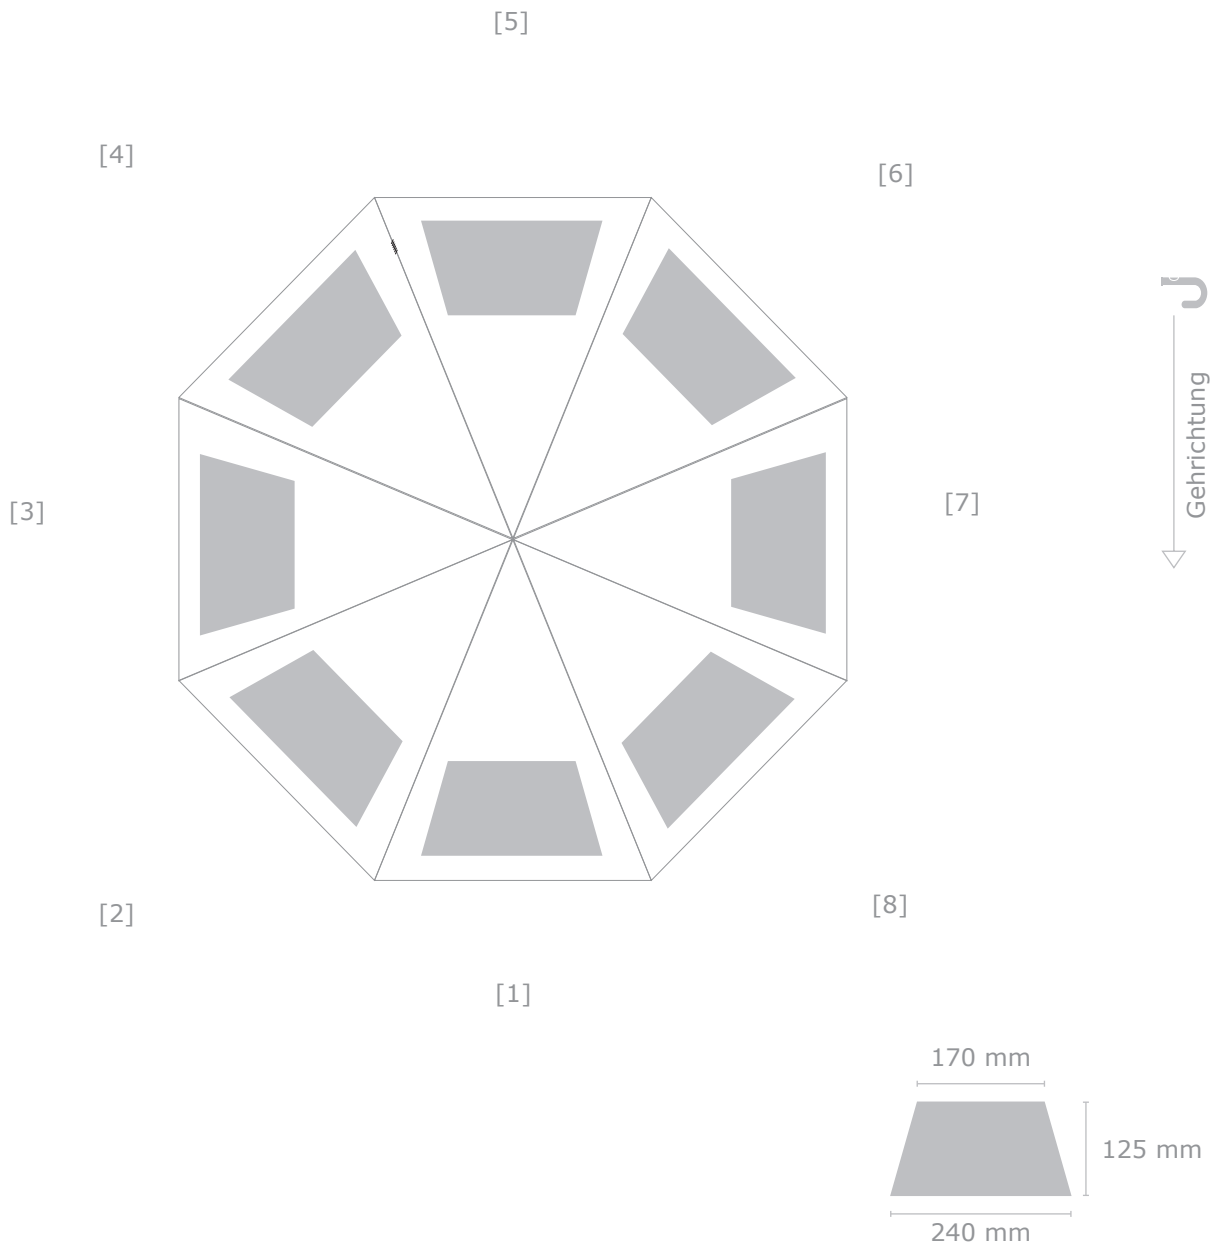

Entwurfsansicht

Kunde:

Artikel: 9110 Eco Colour Mini

Ansicht Nr.: 1

Datum:

Maßstab: 1:10

Schirm - Bezug

Durchmesser: 98 cm

— Befestigung Schließband

■ Druckbereich

⋮ Naht

Farbabweichungen sind aufgrund der Materialbeschaffenheit möglich, eine 100%ige Farbtreue kann nicht garantiert werden.

Motiv 1

Größe: B x H

Farbe: Bezug in

Position: 30 mm vom äußeren Rand, zentriert auf Segment 1

Kunde:
Artikel: 9110 Eco Colour Mini
Ansicht Nr.: 1
Datum:
Maßstab: 1:1

Schließband
B x H: 335 mm x 30 mm

— Befestigung Schließband
■ Druckbereich
⋮ Naht

Motiv 1
Größe: B x H
Farbe: Bezug in
Position: zentriert auf dem Schließband

Doming auf dem Griff
Durchmesser Griff gesamt: 35 mm

Motiv 1
Größe: B x H
Farbe: Hintergrund in
Position: zentriert auf dem Doming

Kunde:
Artikel: 9110 Eco Colour Mini
Ansicht Nr.: 1
Datum:
Maßstab: 1:2