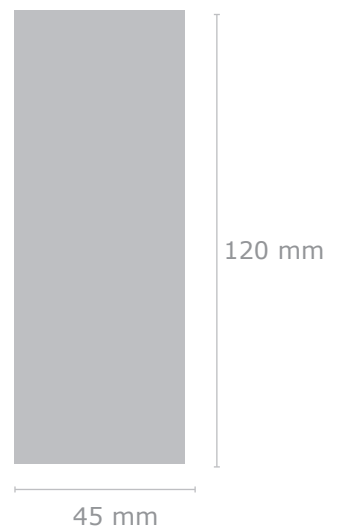

Entwurfsansicht

Kunde:

Artikel: 9110 Eco Colour Mini

Ansicht Nr.: 1

Datum:

Maßstab: 1:10

Schirm - Bezug

Durchmesser: 98 cm

Kunde:
Artikel: 9110 Eco Colour Mini
Ansicht Nr.: 1
Datum:
Maßstab: 1:1

Schließband
B x H: 335 mm x 30 mm

— Befestigung Schließband
■ Druckbereich
⋮ Naht

Motiv 1
Größe: B x H
Farbe: Bezug in
Position: zentriert auf dem Schließband

Doming auf dem Griff
Durchmesser Griff gesamt: 35 mm

Motiv 1
Größe: B x H
Farbe: Hintergrund in
Position: zentriert auf dem Doming

Kunde:
Artikel: 9110 Eco Colour Mini
Ansicht Nr.: 1
Datum:
Maßstab: 1:2

Futteral
B x H: 55 mm x 235 mm

- Befestigung Schließband
- Druckbereich
- ⋮ Naht

Griffseite

Motiv 1
Größe: B x H
Farbe: Bezug in
Position: zentriert auf dem Futteral