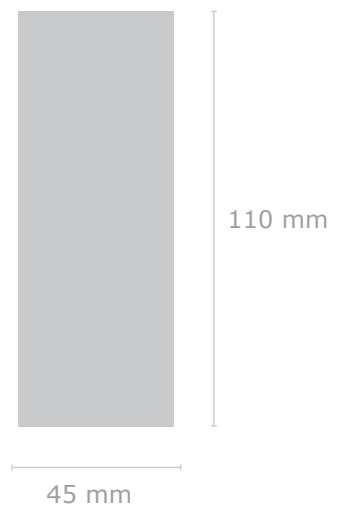

Entwurfsansicht

Kunde:

Artikel: 9156 Rain Reflect

Ansicht Nr.: 1

Datum:

Maßstab: 1:10

Schirm - Bezug

Durchmesser: 105 cm

— Befestigung Schließband

■ Druckbereich

⋮ Naht

Farbabweichungen sind aufgrund der Materialbeschaffenheit möglich, eine 100%ige Farbtreue kann nicht garantiert werden.

Motiv 1

Größe: B x H

Farbe: Bezug in

Position: 30 mm vom äußeren Rand, zentriert auf Segment 1

Doming auf dem Griff

Durchmesser Griff gesamt: 32 mm

Motiv 1

Größe: B x H
Farbe: Hintergrund in
Position: zentriert auf dem Doming

Kunde:
Artikel: 9156 Rain Reflect
Ansicht Nr.: 1
Datum:
Maßstab: 1:2

Futteral
B x H: 65 mm x 250 mm

- Befestigung Schließband
- Druckbereich
- ⋮ Naht

Griffseite

Motiv 1
Größe: B x H
Farbe: Bezug in
Position: zentriert auf dem Futteral