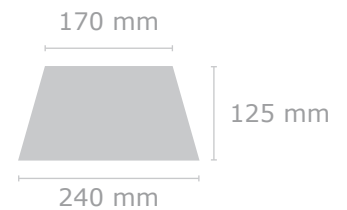

Entwurfsansicht

Kunde:

Artikel: 9156 Rain Reflect

Ansicht Nr.: 1

Datum:

Maßstab: 1:10

Schirm - Bezug

Durchmesser: 105 cm

— Befestigung Schließband

■ Druckbereich

⋮ Naht

Farbabweichungen sind aufgrund der Materialbeschaffenheit möglich, eine 100%ige Farbtreue kann nicht garantiert werden.

Motiv 1

Größe: B x H

Farbe: Bezug in

Position: 30 mm vom äußeren Rand, zentriert auf Segment 1

Kunde:
Artikel: 9156 Rain Reflect
Ansicht Nr.: 1
Datum:
Maßstab: 1:1

Schließband
B x H: 180 mm x 25 mm

— Befestigung Schließband
■ Druckbereich
⋮ Naht

Motiv 1

Größe: B x H
Farbe: Bezug in
Position: zentriert auf dem Schließband

Doming auf dem Griff

Durchmesser Griff gesamt: 32 mm

Motiv 1

Größe: B x H
Farbe: Hintergrund in
Position: zentriert auf dem Doming

Kunde:
Artikel: 9156 Rain Reflect
Ansicht Nr.: 1
Datum:
Maßstab: 1:2

Futteral
B x H: 65 mm x 250 mm