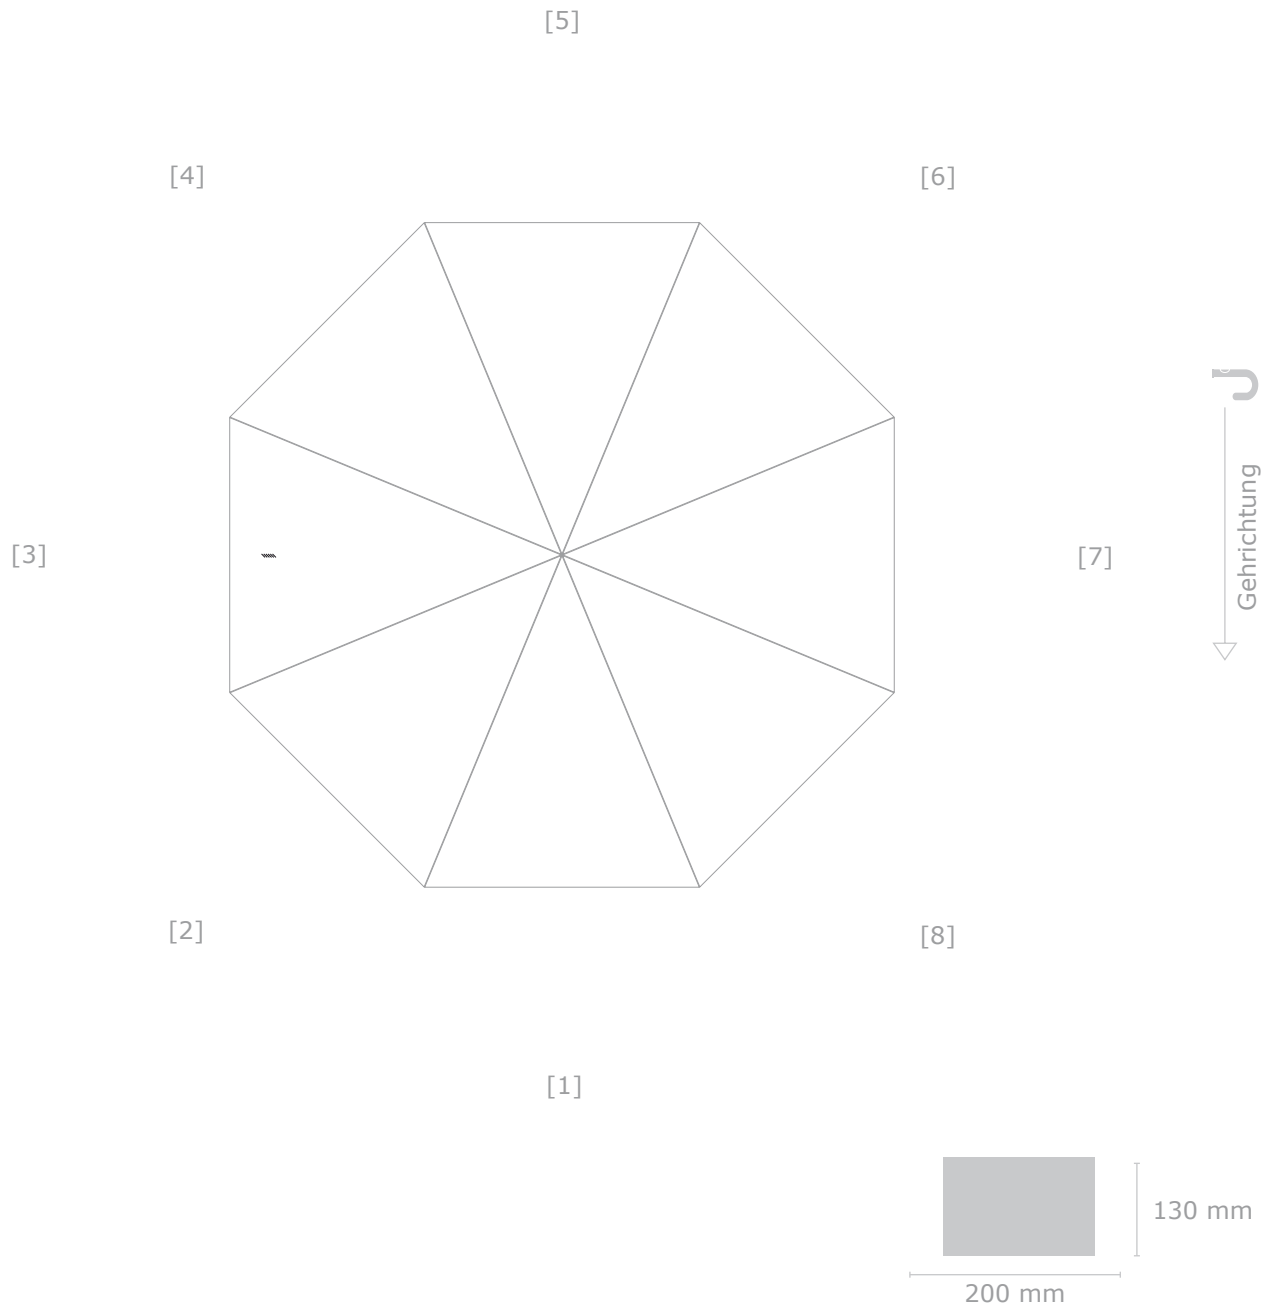

# Entwurfsansicht

**Kunde:**

**Artikel:** 9173 TS Expert AC

Ansicht Nr.: 1

Datum:

Maßstab: 1:10

## Schirm - Bezug

Durchmesser: 95 cm

— Befestigung Schließband

⋮ Naht

Farbabweichungen sind aufgrund der Materialbeschaffenheit möglich, eine 100%ige Farbtreue kann nicht garantiert werden.

## Motiv 1

Größe: B x H

Farbe: Bezug in

Position: 30 mm vom äußeren Rand, zentriert auf Segment 1

**Kunde:**  
**Artikel:** 9173 TS Expert AC  
Ansicht Nr.: 1  
Datum:  
Maßstab: 1:1

**Schließband**  
B x H: 220 mm x 25 mm

— Befestigung Schließband  
: Naht

**Motiv 1**  
Größe: B x H  
Farbe: Bezug in  
Position: zentriert auf dem Schließband

**Kunde:**  
**Artikel:** 9173 TS Expert AC  
Ansicht Nr.: 1  
Datum:  
Maßstab: 1:2