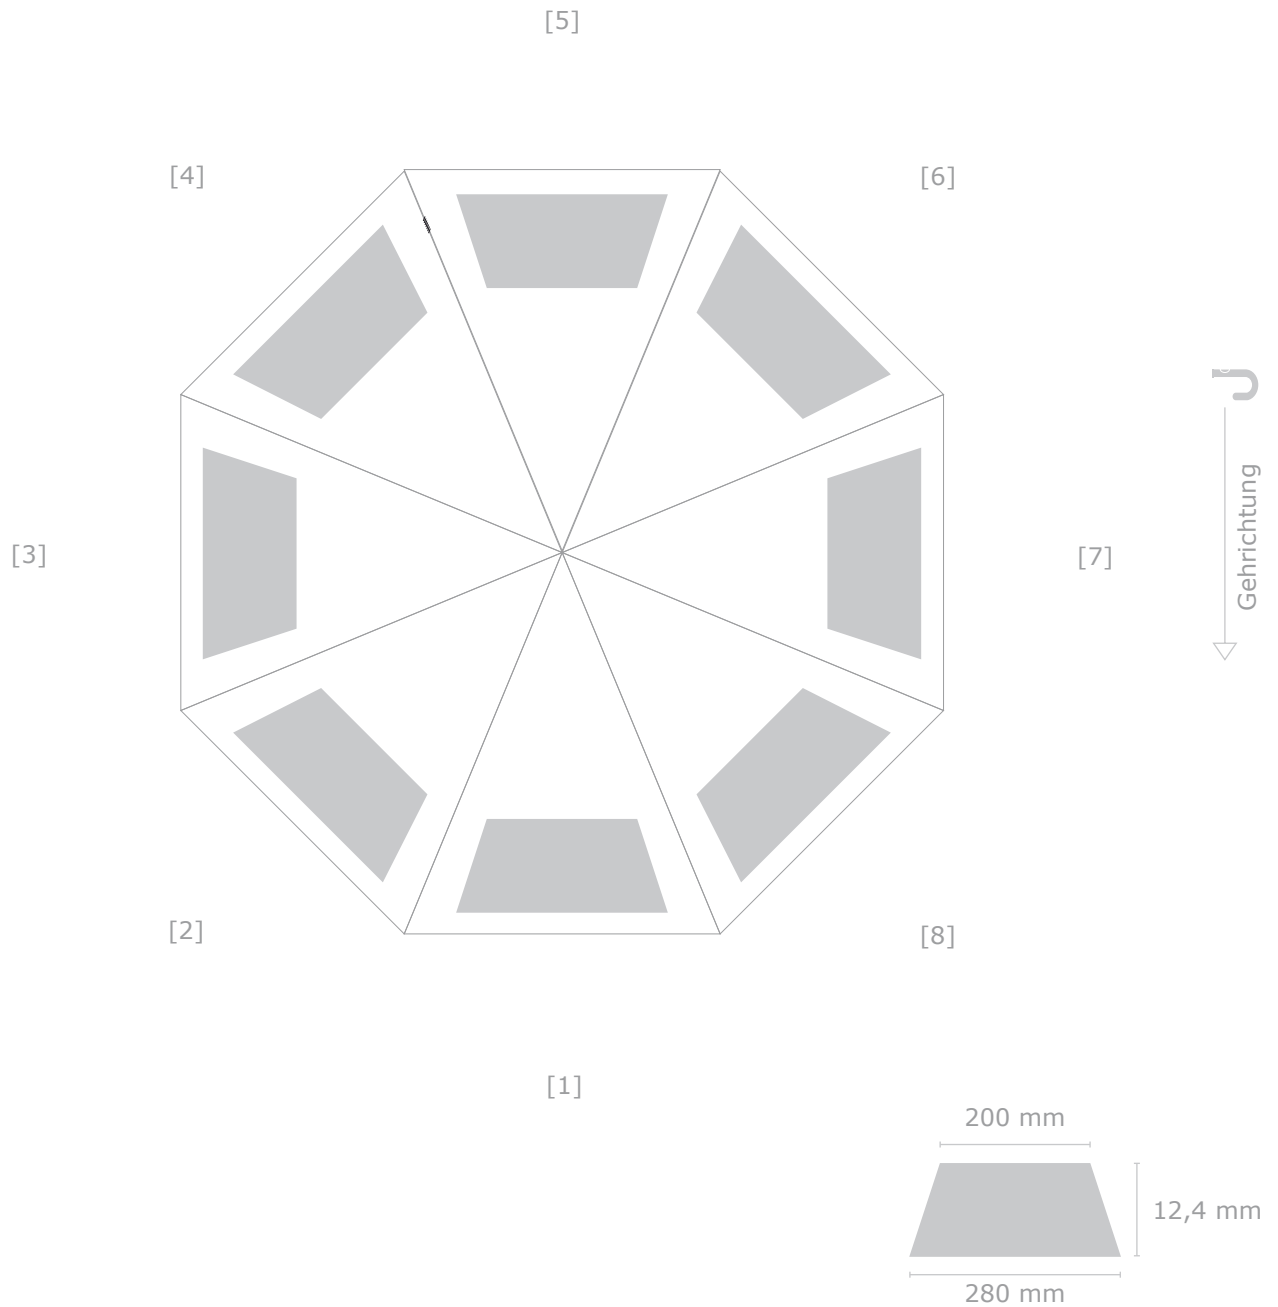

Entwurfsansicht

Kunde:

Artikel: 9175 RainLite

Ansicht Nr.: 1

Datum:

Maßstab: 1:10

Schirm - Bezug

Durchmesser: 110 cm

— Befestigung Schließband

■ Druckbereich

⋮ Naht

Farbabweichungen sind aufgrund der Materialbeschaffenheit möglich, eine 100%ige Farbtreue kann nicht garantiert werden.

Motiv 1

Größe: B x H

Farbe: Bezug in

Position: 30 mm vom äußeren Rand, zentriert auf Segment 1

Kunde:
Artikel: 9175 RainLite
Ansicht Nr.: 1
Datum:
Maßstab: 1:1

Schließband
B x H: 200 mm x 22 mm

— Befestigung Schließband
■ Druckbereich
⋮ Naht

Motiv 1
Größe: B x H
Farbe: Bezug in
Position: zentriert auf dem Schließband

Kunde:
Artikel: 9175 RainLite
Ansicht Nr.: 1
Datum:
Maßstab: 1:2

Futteral
B x H: 60 mm x 250 mm

- Befestigung Schließband
- Druckbereich
- ⋮ Naht

Griffseite

Motiv 1
Größe: B x H
Farbe: Bezug in
Position: zentriert auf dem Futteral