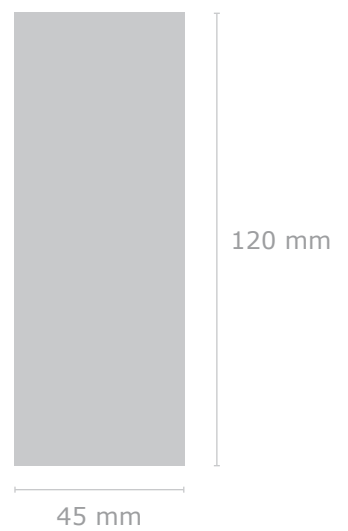

Entwurfsansicht

Kunde:

Artikel: 9175 RainLite

Ansicht Nr.: 1

Datum:

Maßstab: 1:10

Schirm - Bezug

Durchmesser: 110 cm

— Befestigung Schließband

■ Druckbereich

⋮ Naht

Farbabweichungen sind aufgrund der Materialbeschaffenheit möglich, eine 100%ige Farbtreue kann nicht garantiert werden.

Motiv 1

Größe: B x H

Farbe: Bezug in

Position: 30 mm vom äußeren Rand, zentriert auf Segment 1

Kunde:
Artikel: 9175 RainLite
Ansicht Nr.: 1
Datum:
Maßstab: 1:1

Schließband
B x H: 200 mm x 22 mm

— Befestigung Schließband
■ Druckbereich
⋮ Naht

Motiv 1
Größe: B x H
Farbe: Bezug in
Position: zentriert auf dem Schließband

Kunde:
Artikel: 9175 RainLite
Ansicht Nr.: 1
Datum:
Maßstab: 1:2

Futteral
B x H: 60 mm x 250 mm

- Befestigung Schließband
- Druckbereich
- ⋮ Naht

Griffseite

Motiv 1
Größe: B x H
Farbe: Bezug in
Position: zentriert auf dem Futteral