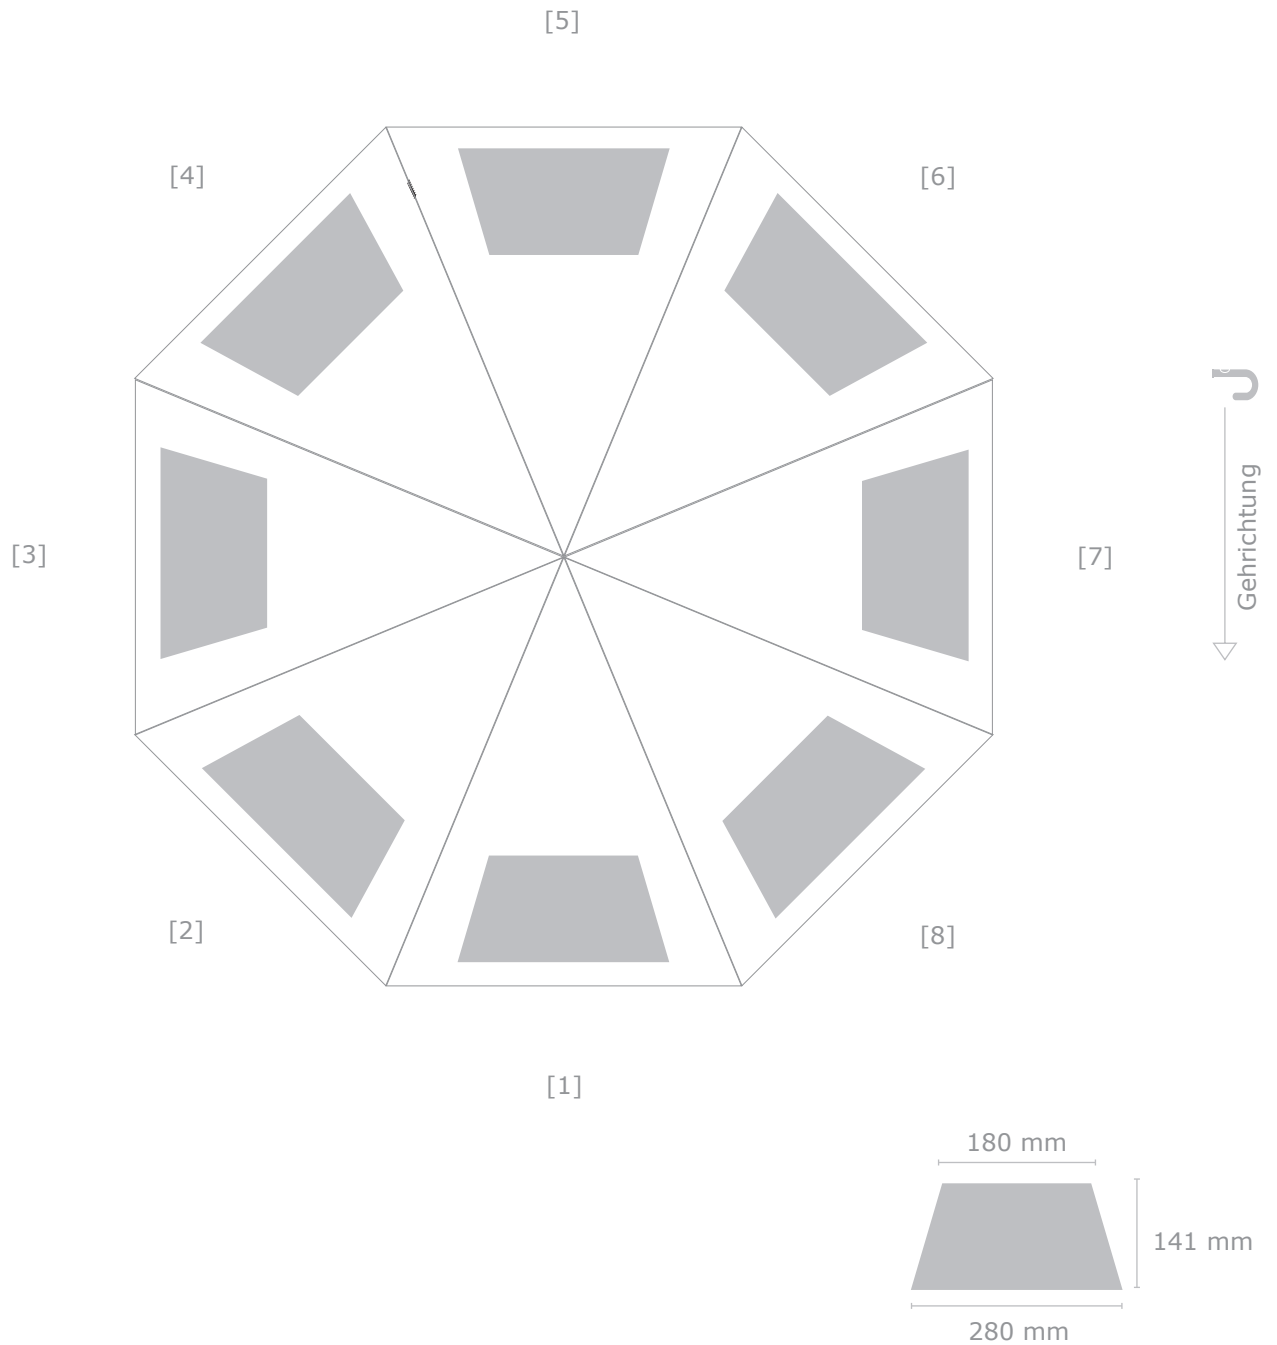

Entwurfsansicht

Kunde:

Artikel: 9188 XL-Partner Taschenschirm

Ansicht Nr.: 1

Datum:

Maßstab: 1:10

Schirm - Bezug

Durchmesser: 123 cm

— Befestigung Schließband

■ Druckbereich

⋮ Naht

Farbabweichungen sind aufgrund der Materialbeschaffenheit möglich, eine 100%ige Farbtreue kann nicht garantiert werden.

Motiv 1

Größe: B x H

Farbe: Bezug in

Position: 30 mm vom äußeren Rand, zentriert auf Segment 1

Kunde:
Artikel: 9188 XL-Partner Taschenschirm
Ansicht Nr.: 1
Datum:
Maßstab: 1:1

Schließband
B x H: 410 mm x 25 mm

— Befestigung Schließband
■ Druckbereich
⋮ Naht

Motiv 1

Größe: B x H
Farbe: Bezug in
Position: zentriert auf dem Schließband

Doming auf dem Griff

Durchmesser Griff gesamt: 30 mm

Motiv 1

Größe: B x H
Farbe: Hintergrund in
Position: zentriert auf dem Doming

Kunde:
Artikel: 9188 XL-Partner Taschenschirm
Ansicht Nr.: 1
Datum:
Maßstab: 1:2