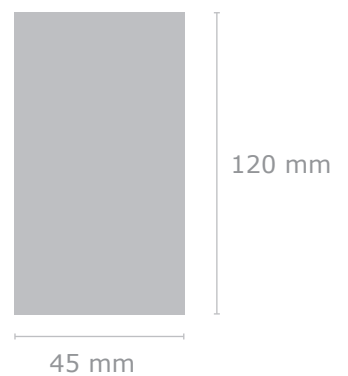

— Befestigung Schließband

■ Druckbereich

⋮ Naht

Farbabweichungen sind aufgrund der Materialbeschaffenheit möglich, eine 100%ige Farbtreue kann nicht garantiert werden.

Motiv 1

Größe: B x H

Farbe: Bezug in

Position: 30 mm vom äußeren Rand, zentriert auf Segment 1

Kunde:
Artikel: 9188 XL-Partner Taschenschirm
Ansicht Nr.: 1
Datum:
Maßstab: 1:1

Schließband
B x H: 410 mm x 25 mm

— Befestigung Schließband
■ Druckbereich
⋮ Naht

Motiv 1

Größe: B x H
Farbe: Bezug in
Position: zentriert auf dem Schließband

Doming auf dem Griff

Durchmesser Griff gesamt: 30 mm

Motiv 1

Größe: B x H
Farbe: Hintergrund in
Position: zentriert auf dem Doming

Kunde:
Artikel: 9188 XL-Partner Taschenschirm
Ansicht Nr.: 1
Datum:
Maßstab: 1:2

Futteral
B x H: 65 mm x 270 mm

- Befestigung Schließband
- Druckbereich
- ⋮ Naht

Griffseite

Motiv 1
Größe: B x H
Farbe: Bezug in
Position: zentriert auf dem Futteral