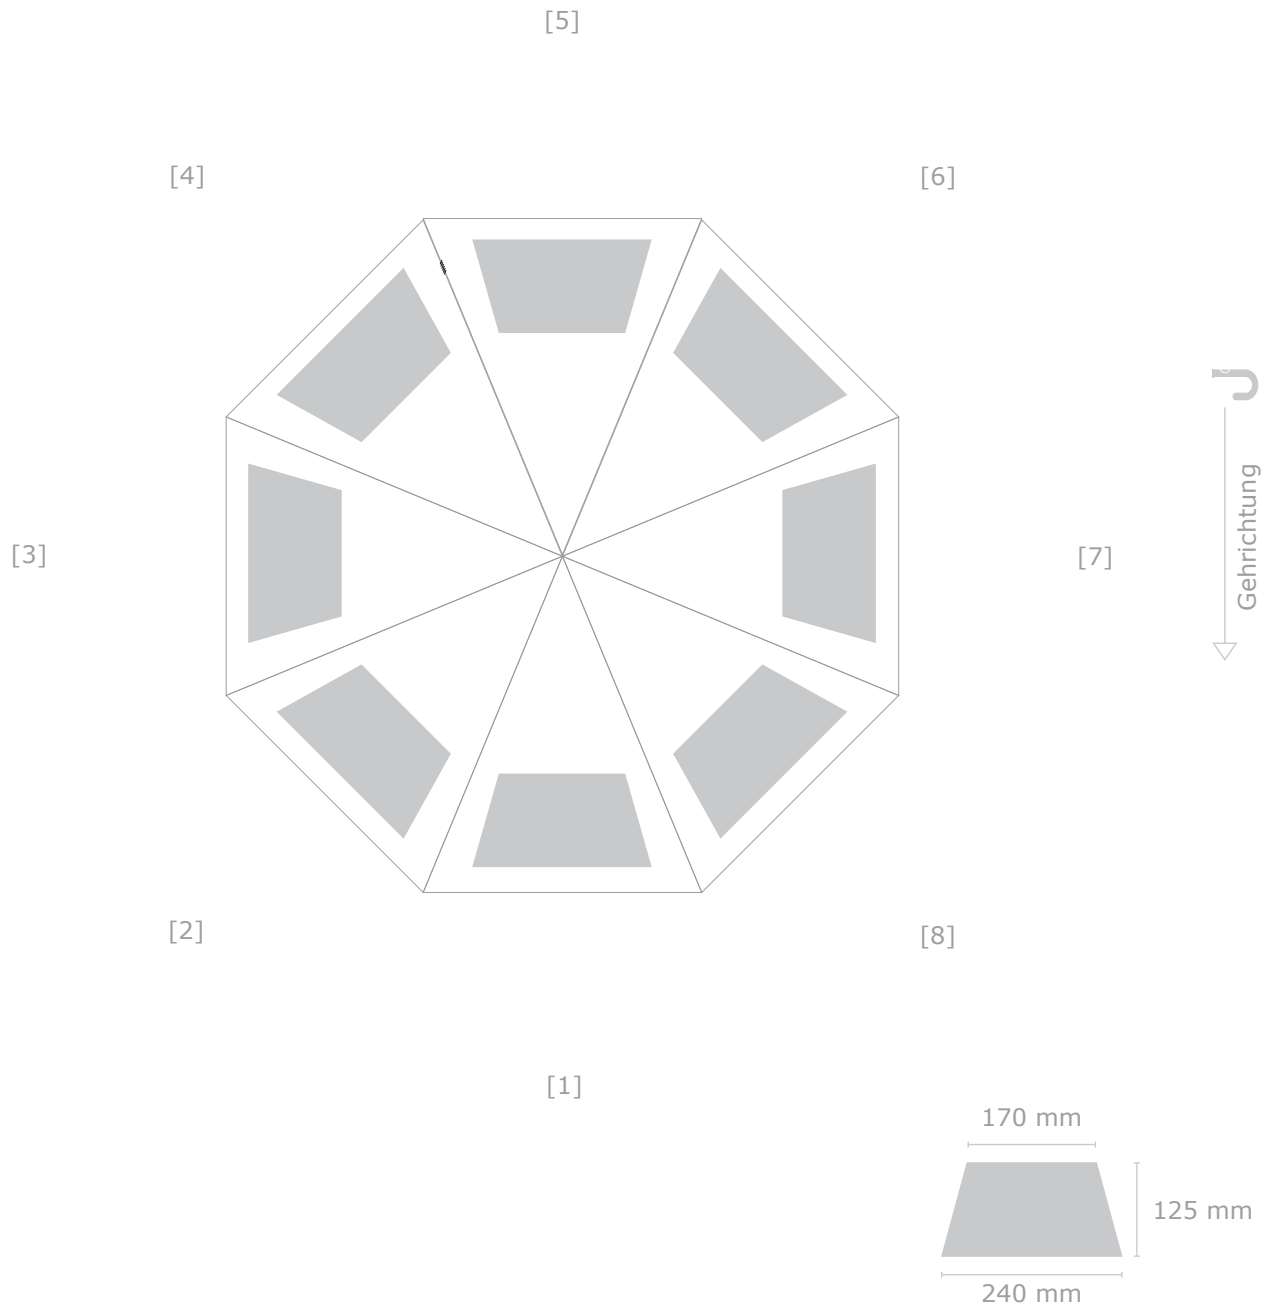

Entwurfsansicht

Kunde:

Artikel: 9195 MiniColor

Ansicht Nr.: 1

Datum:

Maßstab: 1:10

Schirm - Bezug

Durchmesser: 97 cm

— Befestigung Schließband

■ Druckbereich

⋮ Naht

Farbabweichungen sind aufgrund der Materialbeschaffenheit möglich, eine 100%ige Farbtreue kann nicht garantiert werden.

Motiv 1

Größe: B x H

Farbe: Bezug in

Position: 30 mm vom äußeren Rand, zentriert auf Segment 1

Kunde:
Artikel: 9195 MiniColor
Ansicht Nr.: 1
Datum:
Maßstab: 1:1

Schließband
B x H: 200 mm x 20 mm

— Befestigung Schließband
■ Druckbereich
⋮ Naht

Motiv 1

Größe: B x H
Farbe: Bezug in
Position: zentriert auf dem Schließband

Doming auf dem Griff

Durchmesser Griff gesamt: 35 mm

Motiv 1

Größe: B x H
Farbe: Hintergrund in
Position: zentriert auf dem Doming

Kunde:
Artikel: 9195 MiniColor
Ansicht Nr.: 1
Datum:
Maßstab: 1:2

Futteral
B x H: 55 mm x 220 mm