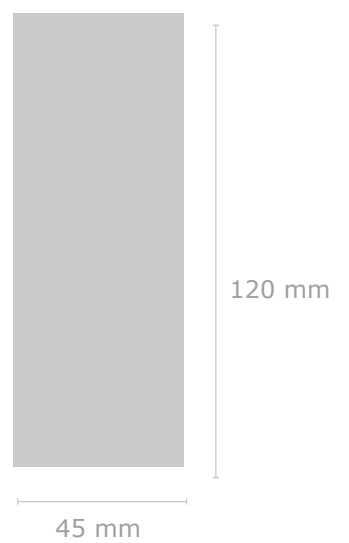

Entwurfsansicht

Kunde:

Artikel: 9195 MiniColor

Ansicht Nr.: 1

Datum:

Maßstab: 1:10

Schirm - Bezug

Durchmesser: 97 cm

Kunde:
Artikel: 9195 MiniColor
Ansicht Nr.: 1
Datum:
Maßstab: 1:1

Schließband
B x H: 200 mm x 20 mm

— Befestigung Schließband
■ Druckbereich
⋮ Naht

Motiv 1

Größe: B x H
Farbe: Bezug in
Position: zentriert auf dem Schließband

Doming auf dem Griff

Durchmesser Griff gesamt: 35 mm

Motiv 1

Größe: B x H
Farbe: Hintergrund in
Position: zentriert auf dem Doming

Kunde:
Artikel: 9195 MiniColor
Ansicht Nr.: 1
Datum:
Maßstab: 1:2

Futteral
B x H: 55 mm x 220 mm

- Befestigung Schließband
- Druckbereich
- ⋮ Naht

Griffseite

Motiv 1
Größe: B x H
Farbe: Bezug in
Position: zentriert auf dem Futteral