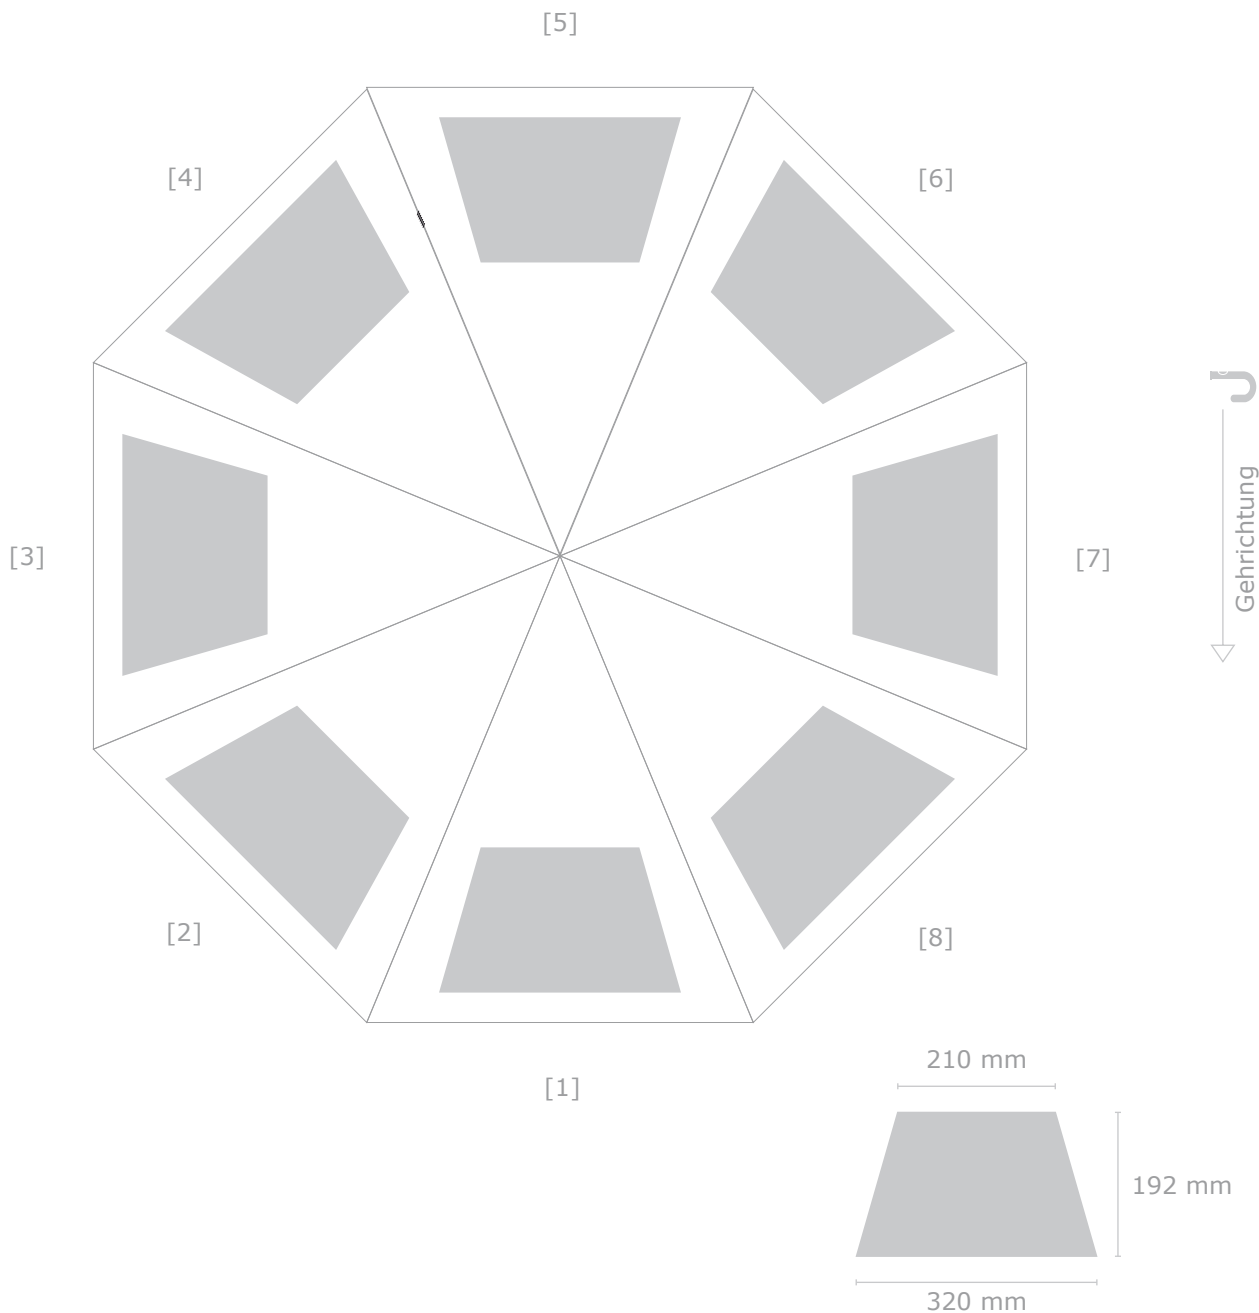

Entwurfsansicht

Kunde:

Artikel: 9367 Portier Supersize

Ansicht Nr.: 1

Datum:

Maßstab: 1:10

Schirm - Bezug

Durchmesser: 130 cm

— Befestigung Schließband

■ Druckbereich

⋮ Naht

Farbabweichungen sind aufgrund der Materialbeschaffenheit möglich, eine 100%ige Farbtreue kann nicht garantiert werden.

Motiv 1

Größe: B x H

Farbe: Bezug in

Position: 40 mm vom äußeren Rand, zentriert auf Segment 1

Kunde:
Artikel: 9367 Portier Supersize
Ansicht Nr.: 1
Datum:
Maßstab: 1:1

Schließband 1

B x H: 180 mm x 30 mm

— Befestigung Schließband

■ Druckbereich

⋯ Naht

Schließband 2

B x H: 180 mm x 30 mm

Motiv 1

Größe: B x H
Farbe: Bezug in
Position: zentriert auf dem Schließband

Doming auf dem Griff

Durchmesser gesamt: 35 mm

Motiv 1

Größe: B x H
Farbe: Hintergrund in
Position: zentriert auf dem Doming