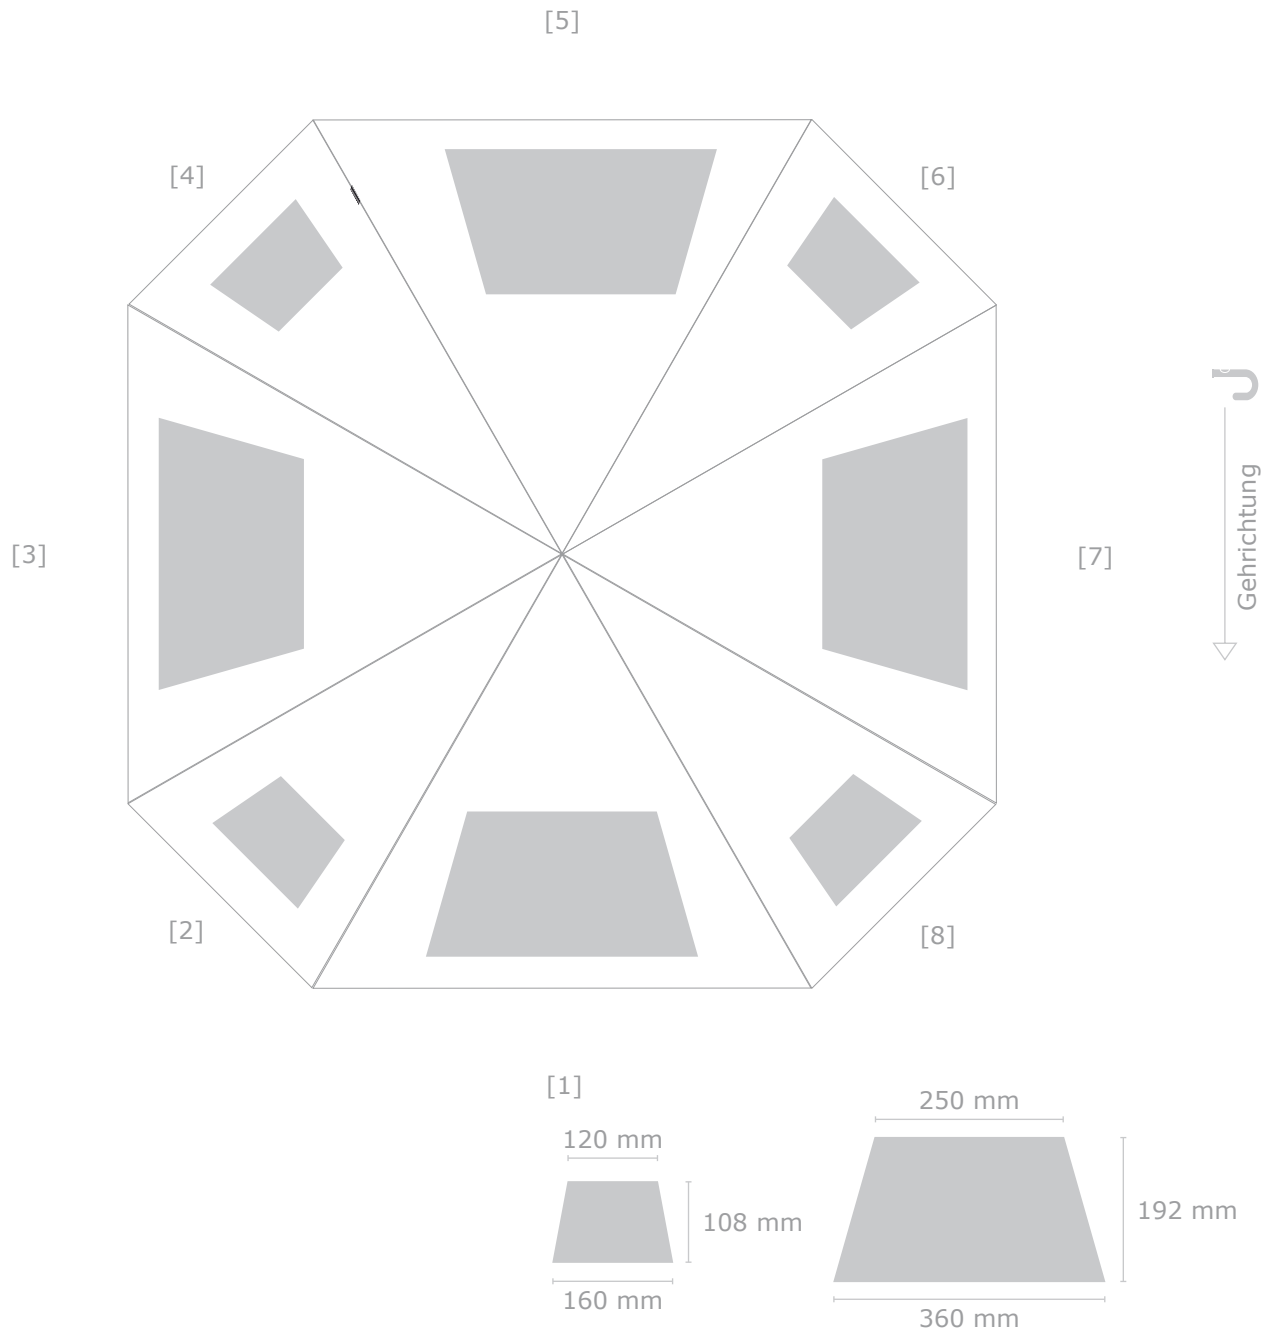

Entwurfsansicht

Kunde:

Artikel: 9514 SpecialRain XL Color

Ansicht Nr.: 1

Datum:

Maßstab: 1:10

Schirm - Bezug

Durchmesser: 134/113 x 113 cm

— Befestigung Schließband

■ Druckbereich

⋮ Naht

Farbabweichungen sind aufgrund der Materialbeschaffenheit möglich, eine 100%ige Farbtreue kann nicht garantiert werden.

Motiv 1

Größe: B x H

Farbe: Bezug in

Position: 40 mm vom äußeren Rand, zentriert auf Segment 1

Kunde:
Artikel: 9535 Special Rain
Ansicht Nr.: 1
Datum:
Maßstab: 1:1

Schließband

B x H: 195 mm x 30 mm

— Befestigung Schließband

■ Druckbereich

⋮ Naht

Motiv 1

Größe: B x H
Farbe: Bezug in
Position: zentriert auf dem Schließband

Größe: B x H
Farbe: Hintergrund in
Position: zentriert auf dem Doming

Doming auf dem Griff

Länge Griff gesamt: 15,0 cm

Auslöse-
taste

Motiv 1

Größe: B x H
Farbe: Hintergrund in
Position: zentriert auf dem Doming