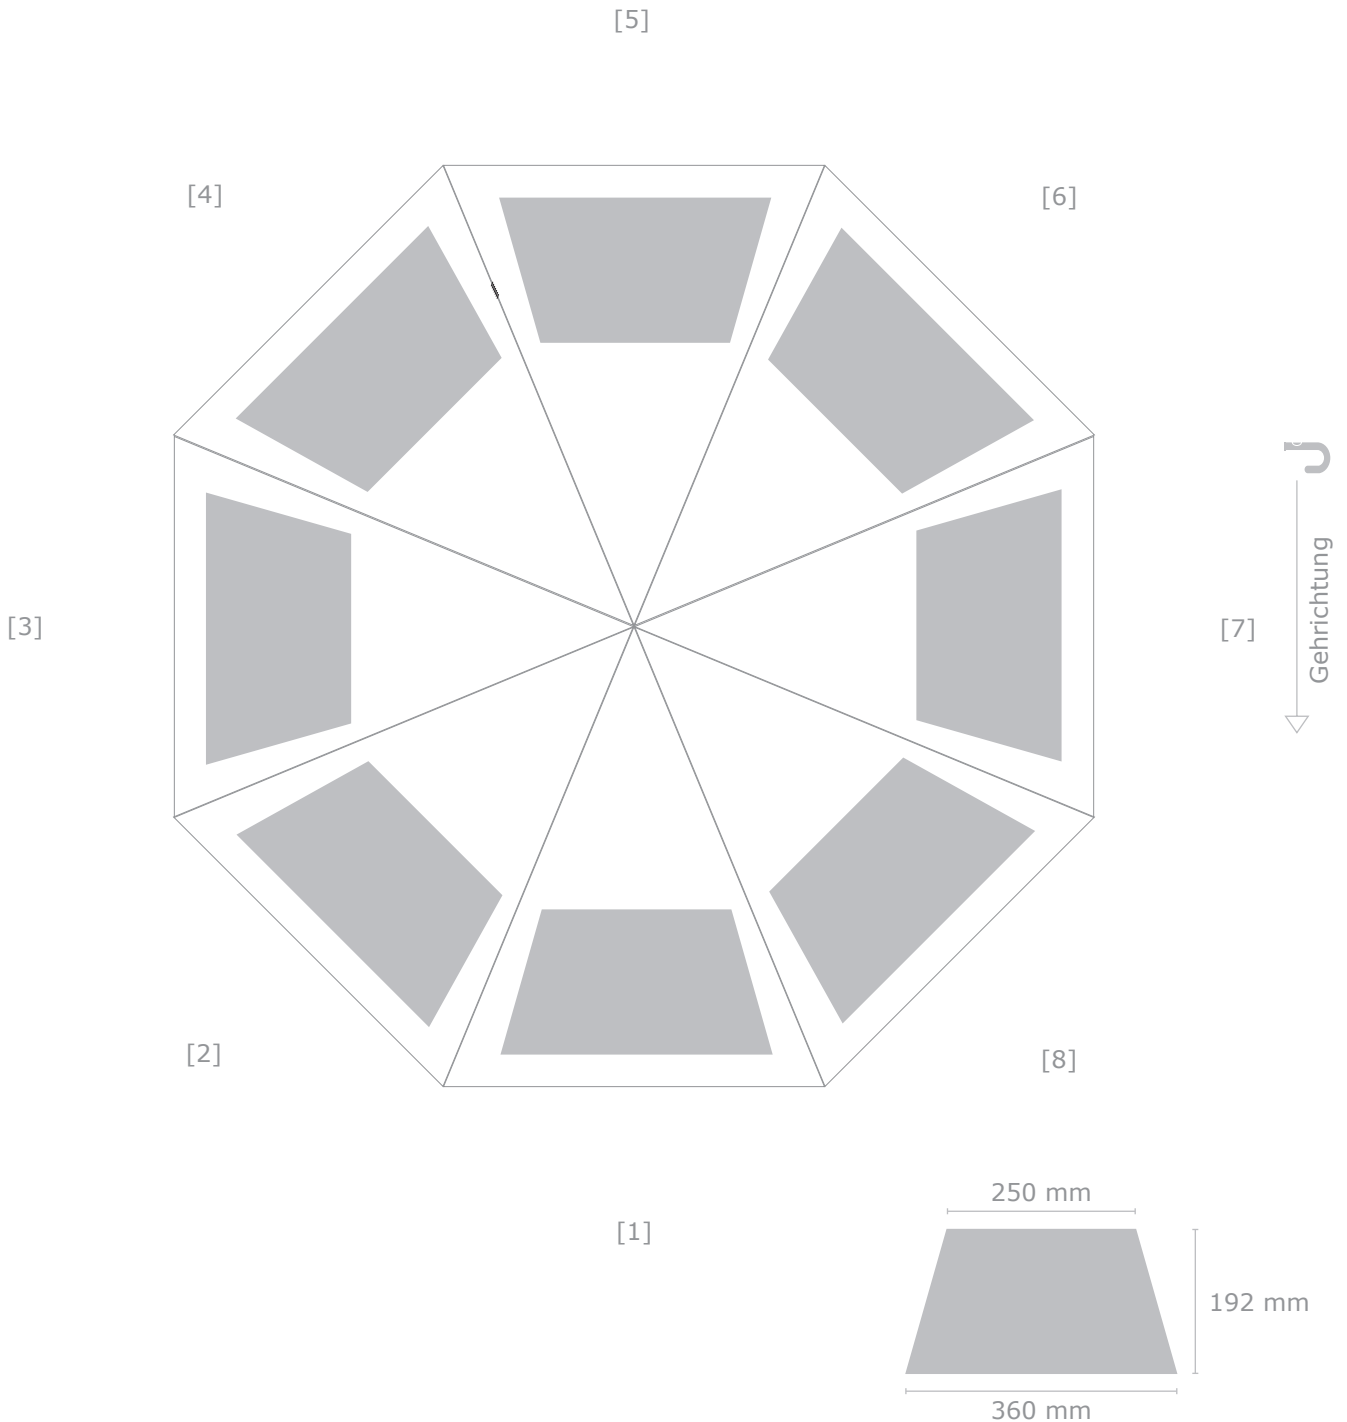

# Entwurfsansicht

Kunde:

Artikel: 9516 Golfschirm Air

Ansicht Nr.: 1

Datum:

Maßstab: 1:10

## Schirm - Bezug

Durchmesser: 133 cm

— Befestigung Schließband

■ Druckbereich

⋮ Naht

Farbabweichungen sind aufgrund der Materialbeschaffenheit möglich, eine 100%ige Farbtreue kann nicht garantiert werden.

## Motiv 1

Größe: B x H

Farbe: Bezug in

Position: 40 mm vom äußeren Rand, zentriert auf Segment 1

**Kunde:**  
**Artikel:** 9516 Golfschirm Air  
Ansicht Nr.: 1  
Datum:  
Maßstab: 1:1

**Schließband**  
B x H: 380 mm x 25 mm

- Befestigung Schließband
- Druckbereich
- ⋮ Naht

**Motiv 1**

Größe: B x H  
Farbe: Bezug in  
Position: zentriert auf dem Schließband

**Doming auf dem Griff**

Durchmesser gesamt: 32 mm

20 mm

**Motiv 1**

Größe: B x H  
Farbe: Hintergrund in  
Position: zentriert auf dem Doming