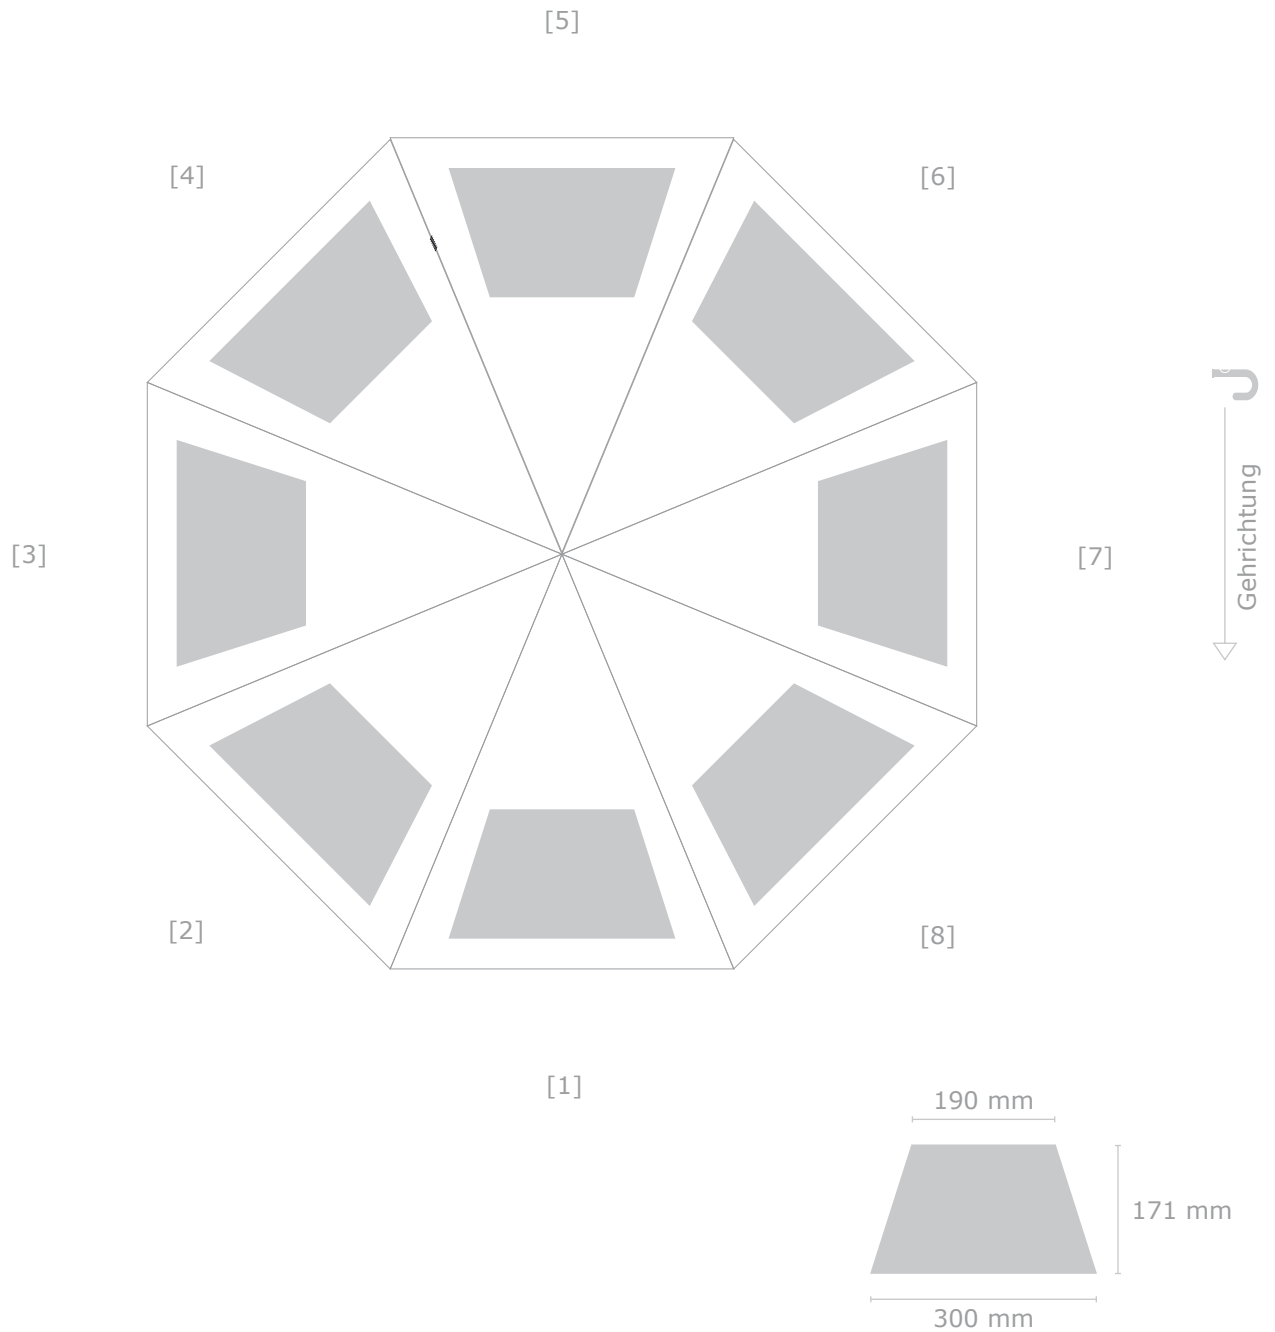

# Entwurfsansicht

**Kunde:**

**Artikel:** 9536 Windfighter AC

Ansicht Nr.: 1

Datum:

Maßstab: 1:10

## Schirm - Bezug

Durchmesser: 120 cm

— Befestigung Schließband

■ Druckbereich

⋮ Naht

Farbabweichungen sind aufgrund der Materialbeschaffenheit möglich, eine 100%ige Farbtreue kann nicht garantiert werden.

## Motiv 1

Größe: B x H

Farbe: Bezug in

Position: 40 mm vom äußeren Rand, zentriert auf Segment 1

**Kunde:**  
**Artikel:** 9536 Windfighter AC  
Ansicht Nr.: 1  
Datum:  
Maßstab: 1:1

**Schließband**

B x H: 175 mm x 20 mm

— Befestigung Schließband

■ Druckbereich

⋯ Naht

**Motiv 1**

Größe: B x H  
Farbe: Bezug in  
Position: zentriert auf dem Schließband