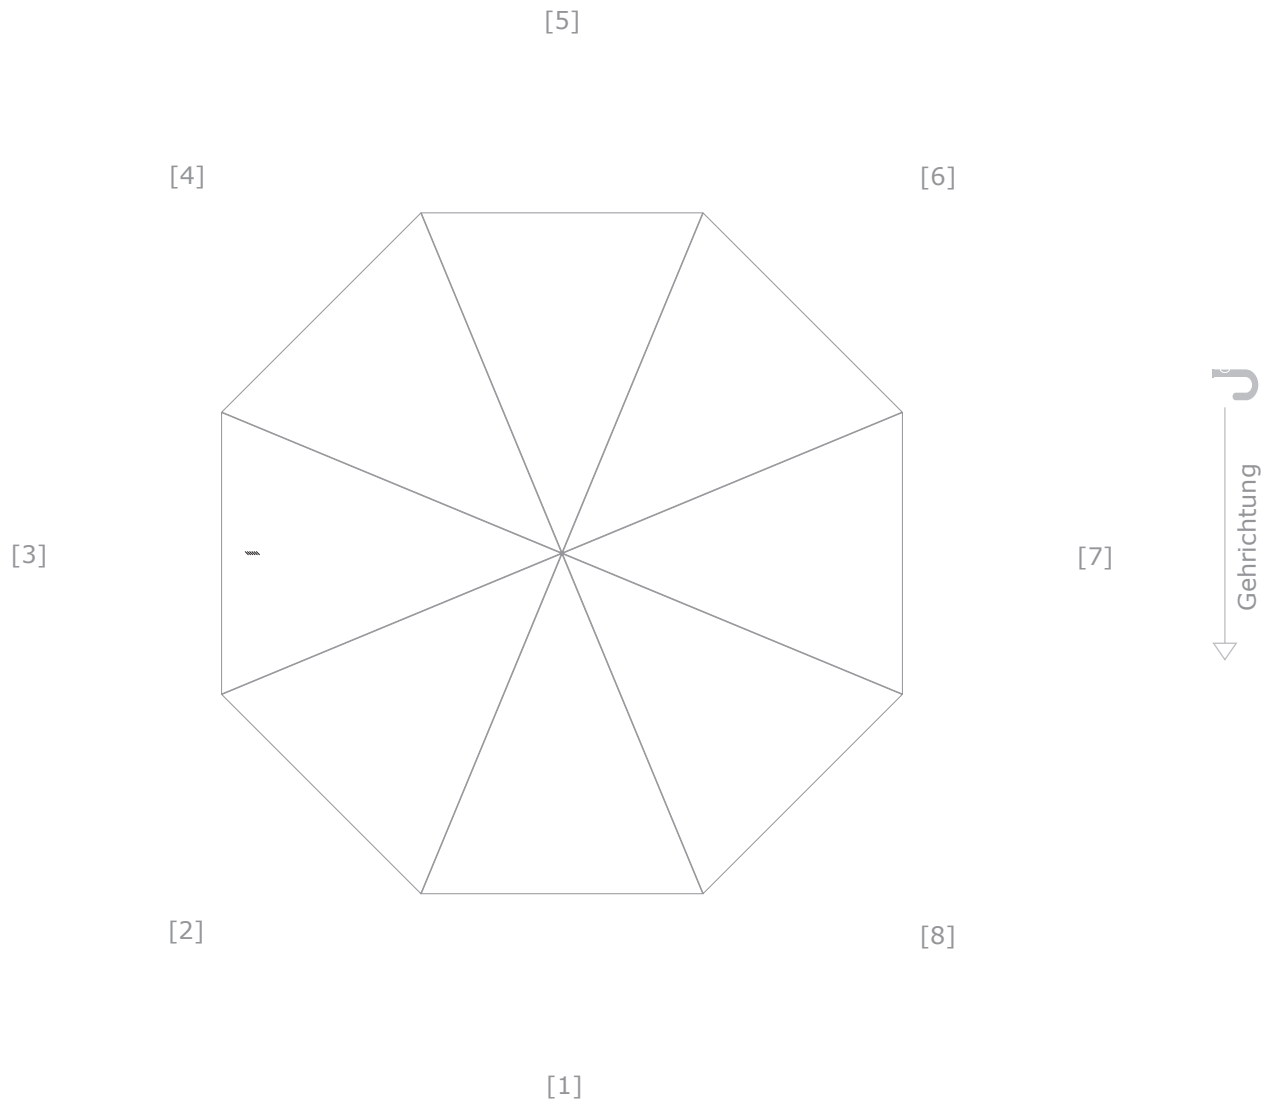

Entwurfsansicht

Kunde:

Artikel: 9541 Automatik Profi

Ansicht Nr.: 1

Datum:

Maßstab: 1:10

Schirm - Bezug

Durchmesser: 100 cm

— Befestigung Schließband

⋮ Naht

Farbabweichungen sind aufgrund der Materialbeschaffenheit möglich, eine 100%ige Farbtreue kann nicht garantiert werden.

Motiv 1

Größe: B x H

Farbe: Bezug in

Position: 30 mm vom äußeren Rand, zentriert auf Segment 1

Kunde:
Artikel: 9541 Automatik Profi
Ansicht Nr.: 1
Datum:
Maßstab: 1:1

Schließband
B x H: 175 mm x 26 mm

— Befestigung Schließband
: Naht

Motiv 1
Größe: B x H
Farbe: Bezug in
Position: zentriert auf dem Schließband