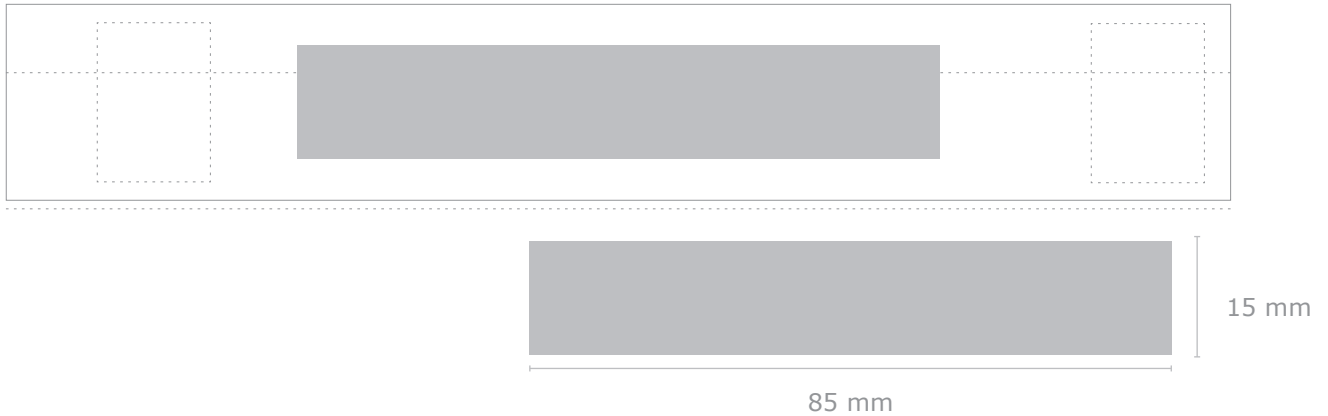

**Kunde:**  
**Artikel:** 9545 Automatik Colour  
Ansicht Nr.: 1  
Datum:  
Maßstab: 1:1

**Schließband**  
B x H: 300 mm x 26 mm

— Befestigung Schließband  
■ Druckbereich  
⋮ Naht

**Motiv 1**

Größe: B x H  
Farbe: Bezug in  
Position: zentriert auf dem Schließband

**Doming auf dem Griff**

Durchmesser gesamt: 35 mm

20 mm

**Motiv 1**

Größe: B x H  
Farbe: Hintergrund in  
Position: zentriert auf dem Doming