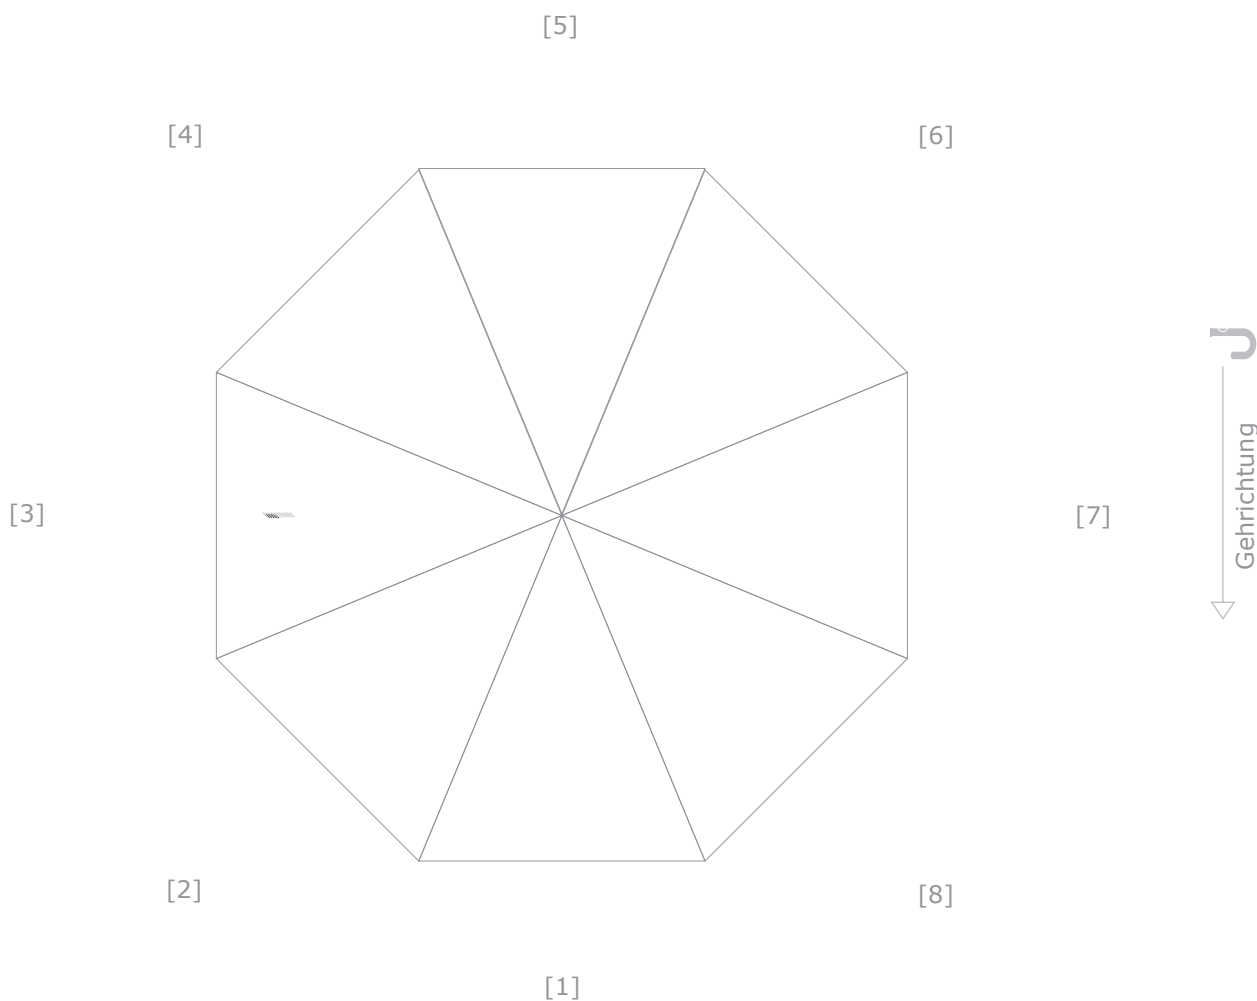

Entwurfsansicht

Kunde:

Artikel: 9560 Fibre Trip Matic

Ansicht Nr.: 1

Datum:

Maßstab: 1:10

Schirm - Bezug

Durchmesser: 102 cm

— Befestigung Schließband

■ Druckbereich

⋮ Naht

Farbabweichungen sind aufgrund der Materialbeschaffenheit möglich, eine 100%ige Farbtreue kann nicht garantiert werden.

Motiv 1

Größe: B x H

Farbe: Bezug in

Position: 30 mm vom äußeren Rand, zentriert auf Segment 1

Kunde:
Artikel: 9560 Fibre Trip Matic
Ansicht Nr.: 1
Datum:
Maßstab: 1:1

Schließband
B x H: 205 mm x 30 mm

— Befestigung Schließband

■ Druckbereich

⋮ Naht