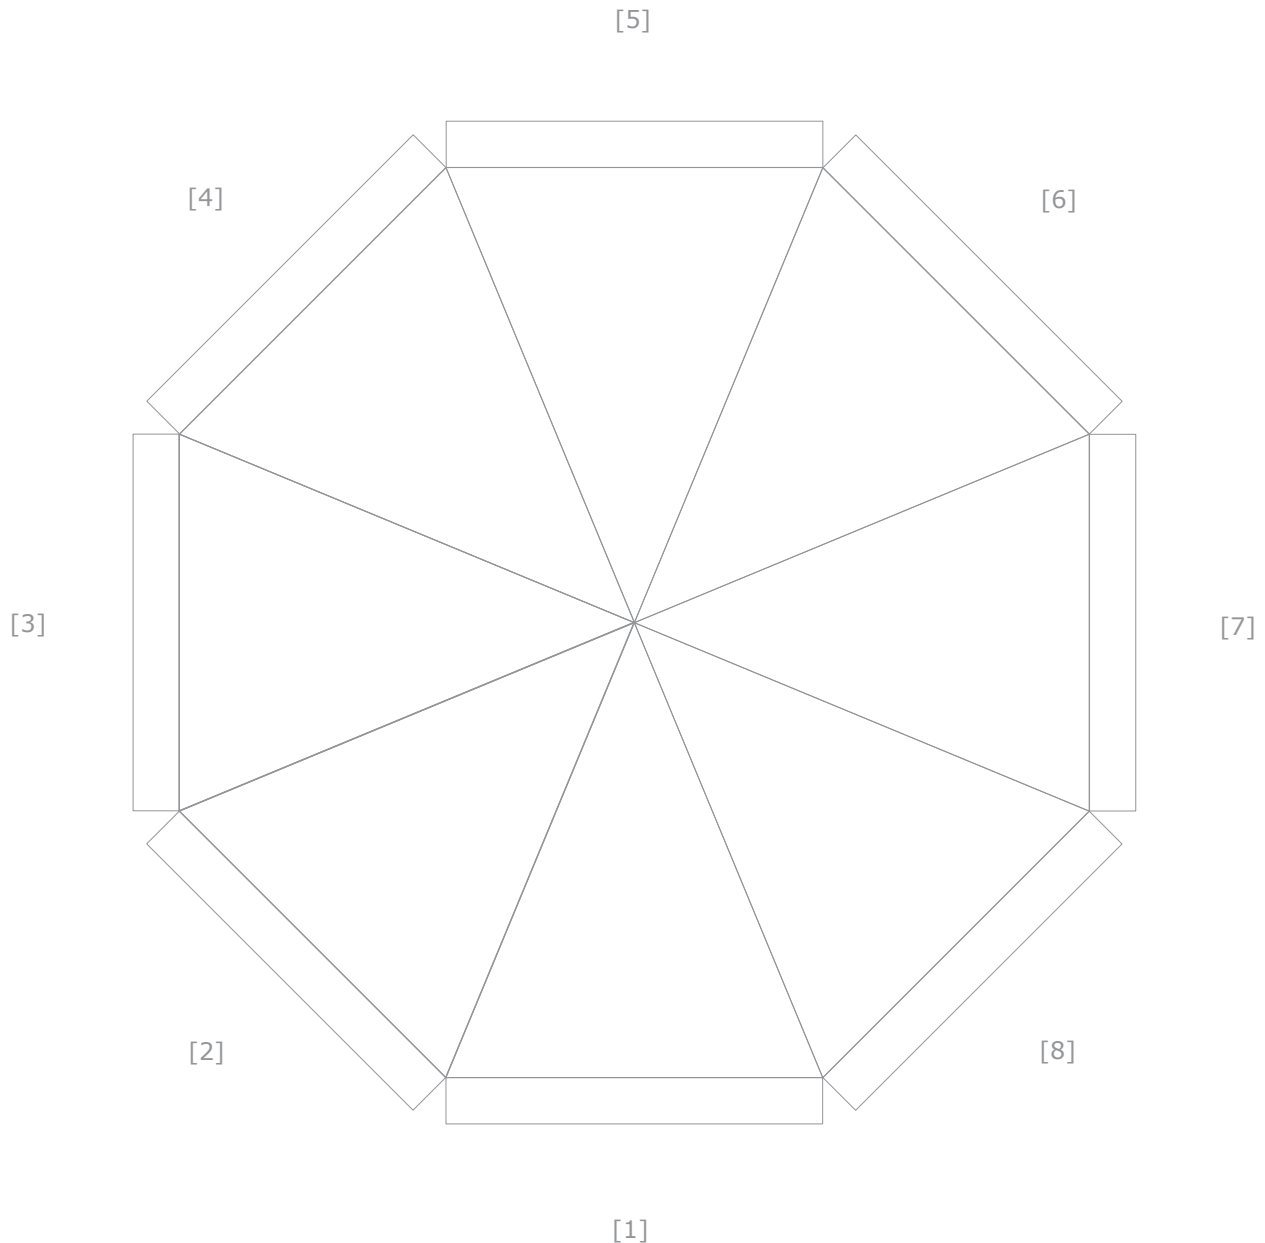

Ansicht Nr.: 1

Datum:

Maßstab: 1:50

Durchmesser: 350 cm

Höhe Volants: 25 cm

Farbabweichungen sind aufgrund der Materialbeschaffenheit möglich, eine 100%ige Farbtreue kann nicht garantiert werden.

Motiv 1

Größe: B x H:

Kunde:

Artikel: 961x Sunshine Round

Ansicht Nr.: 1

Datum:

Maßstab: 1:50

Durchmesser: 500 cm

Höhe Volants: 31 cm

Farbabweichungen sind aufgrund der Materialbeschaffenheit möglich, eine 100%ige Farbtreue kann nicht garantiert werden.

Motiv 1

Größe: B x H:

Farbe:

Position:

Entwurfsansicht

Kunde:

Artikel: 961x Sunshine Round

Ansicht Nr.: 1

Datum:

Maßstab: 1:50

Durchmesser: 550 cm

Höhe Volants: 31 cm

Farbabweichungen sind aufgrund der Materialbeschaffenheit möglich, eine 100%ige Farbtreue kann nicht garantiert werden.

Motiv 1

Größe: B x H:

Farbe: