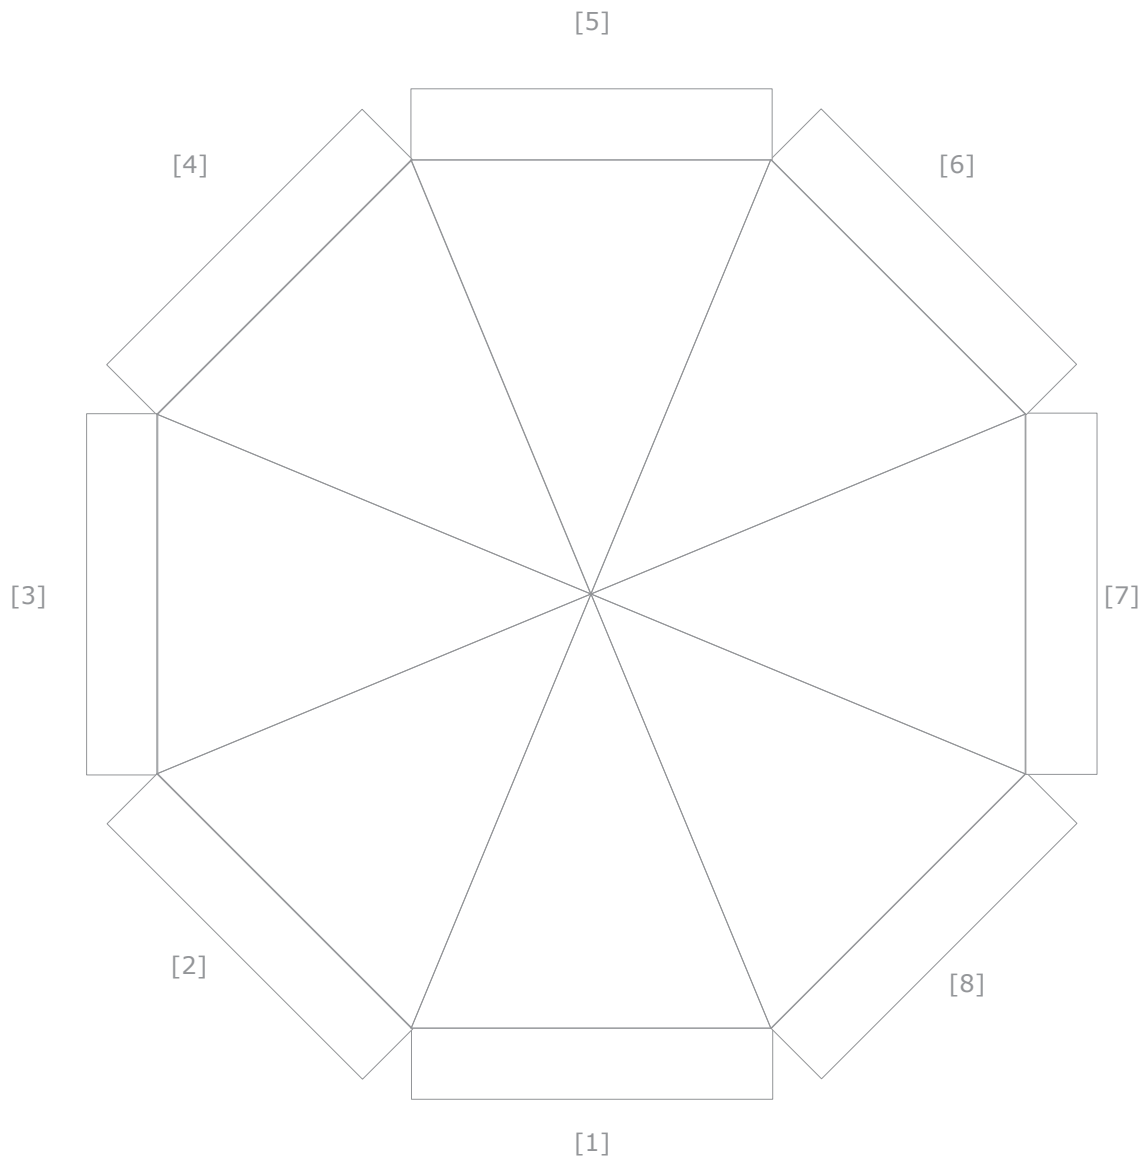

Entwurfsansicht

Kunde:

Artikel: 961x Sunshine Round

Ansicht Nr.: 1

Datum:

Maßstab: 1:20

Durchmesser: 250 cm

Höhe Volants: 19 cm

Ansicht Nr.: 1

Datum:

Maßstab: 1:50

Durchmesser: 350 cm

Höhe Volants: 25 cm

Farbabweichungen sind aufgrund der Materialbeschaffenheit möglich, eine 100%ige Farbtreue kann nicht garantiert werden.

Motiv 1

Größe: B x H:

Kunde:

Artikel: 961x Sunshine Round

Ansicht Nr.: 1

Datum:

Maßstab: 1:50

Durchmesser: 500 cm

Höhe Volants: 31 cm

Farbabweichungen sind aufgrund der Materialbeschaffenheit möglich, eine 100%ige Farbtreue kann nicht garantiert werden.

Datum:

Maßstab: 1:50

Durchmesser: 550 cm

Höhe Volants: 31 cm

Farbabweichungen sind aufgrund der Materialbeschaffenheit möglich, eine 100%ige Farbtreue kann nicht garantiert werden.

Motiv 1

Größe: B x H:

Farbe: