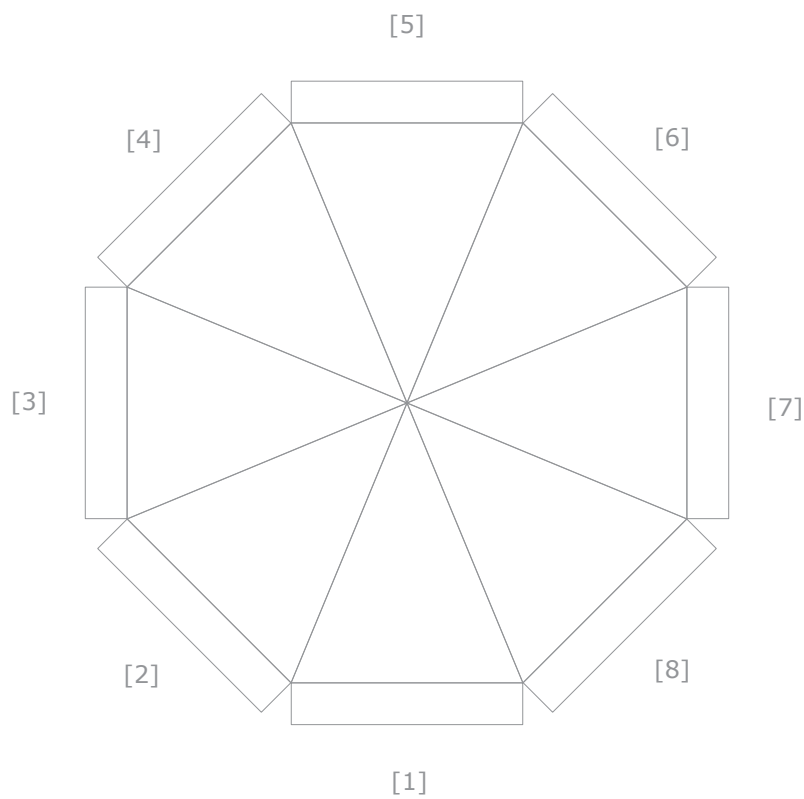

Ansicht Nr.: 1

Datum:

Maßstab: 1:50

Durchmesser: 350 cm

Höhe Volants: 25 cm

Farbabweichungen sind aufgrund der Materialbeschaffenheit möglich, eine 100%ige Farbtreue kann nicht garantiert werden.

Motiv 1

Größe: B x H:

Farbe:

Position:

Entwurfsansicht

Kunde:

Artikel: 961x Sunshine Round

Ansicht Nr.: 1

Datum:

Maßstab: 1:50

Durchmesser: 400 cm

Höhe Volants: 28 cm

Farbabweichungen sind aufgrund der Materialbeschaffenheit möglich, eine 100%ige Farbtreue kann nicht garantiert werden.

Motiv 1

Größe: B x H:

Farbe:

Position:

Entwurfsansicht

Kunde:

Artikel: 961x Sunshine Round

Ansicht Nr.: 1

Datum:

Maßstab: 1:50

Durchmesser: 500 cm

Höhe Volants: 31 cm

Farbabweichungen sind aufgrund der Materialbeschaffenheit möglich, eine 100%ige Farbtreue kann nicht garantiert werden.