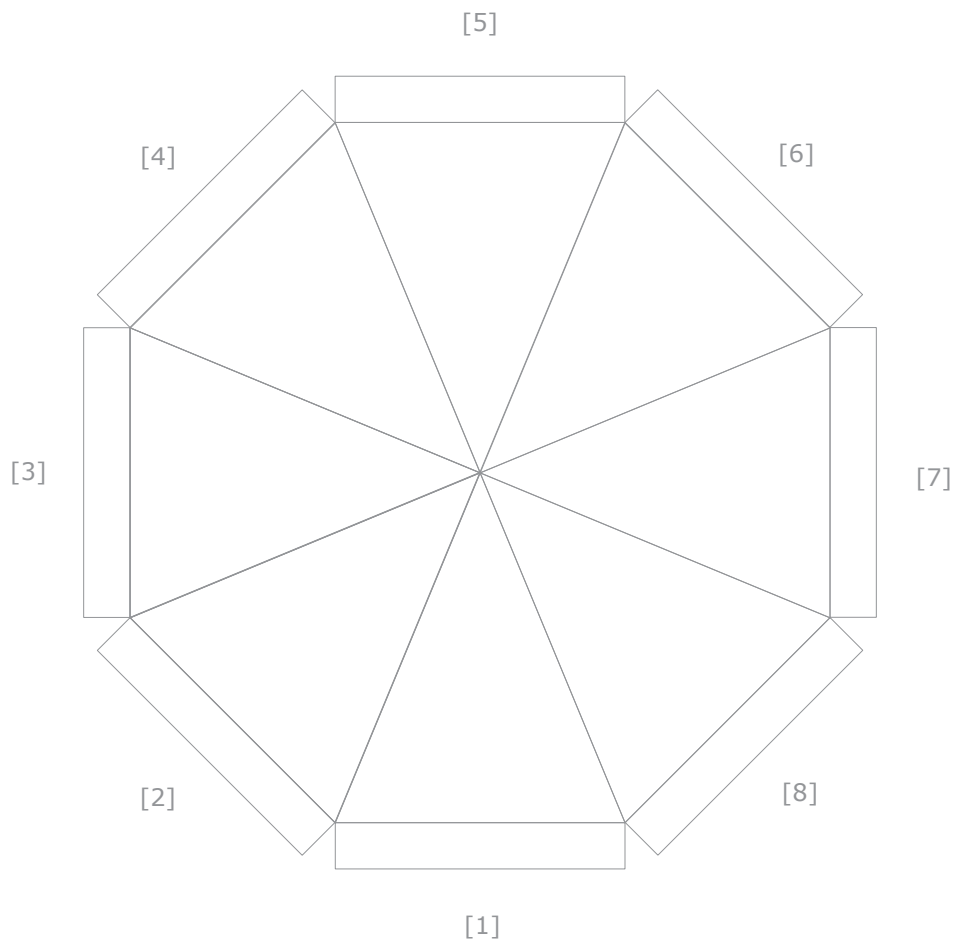

Durchmesser: 400 cm

Höhe Volants: 28 cm

Farbabweichungen sind aufgrund der Materialbeschaffenheit möglich, eine 100%ige Farbtreue kann nicht garantiert werden.

Motiv 1

Größe: B x H:

Farbe:

Position:

Entwurfsansicht

Kunde:

Artikel: 961x Sunshine Round

Ansicht Nr.: 1

Datum:

Maßstab: 1:50

Durchmesser: 500 cm

Höhe Volants: 31 cm

Farbabweichungen sind aufgrund der Materialbeschaffenheit möglich, eine 100%ige Farbtreue kann nicht garantiert werden.

Motiv 1

Größe: B x H:

Farbe:

Position:

Entwurfsansicht

Kunde:

Artikel: 961x Sunshine Round

Ansicht Nr.: 1

Datum:

Maßstab: 1:50

Durchmesser: 550 cm

Höhe Volants: 31 cm

Farbabweichungen sind aufgrund der Materialbeschaffenheit möglich, eine 100%ige Farbtreue kann nicht garantiert werden.

Motiv 1

Größe: B x H:

Farbe: