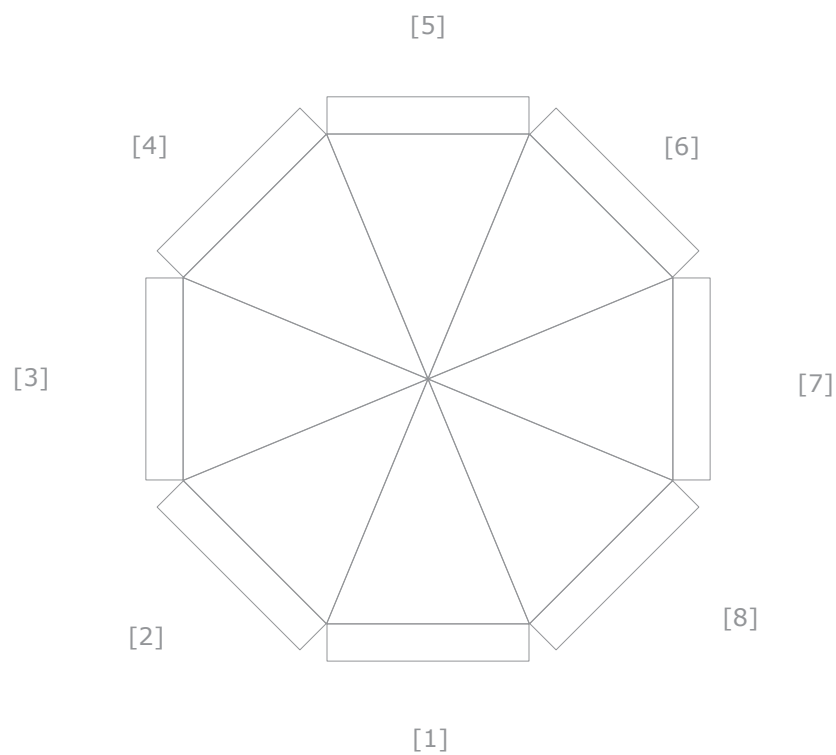

Entwurfsansicht

Kunde:

Artikel: 961x Sunshine Round

Ansicht Nr.: 1

Datum:

Maßstab: 1:20

Durchmesser: 250 cm

Höhe Volants: 19 cm

Farbabweichungen sind aufgrund der Materialbeschaffenheit möglich, eine 100%ige Farbtreue kann nicht garantiert werden.

Motiv 1

Größe: B x H:

Farbe:

Position:

Entwurfsansicht

Kunde:

Artikel: 961x Sunshine Round

Ansicht Nr.: 1

Datum:

Maßstab: 1:50

Durchmesser: 350 cm

Höhe Volants: 25 cm

Farbabweichungen sind aufgrund der Materialbeschaffenheit möglich, eine 100%ige Farbtreue kann nicht garantiert werden.

Motiv 1

Größe: B x H:

Datum:

Maßstab: 1:50

Durchmesser: 550 cm

Höhe Volants: 31 cm

Farbabweichungen sind aufgrund der Materialbeschaffenheit möglich, eine 100%ige Farbtreue kann nicht garantiert werden.

Motiv 1

Größe: B x H:

Farbe: