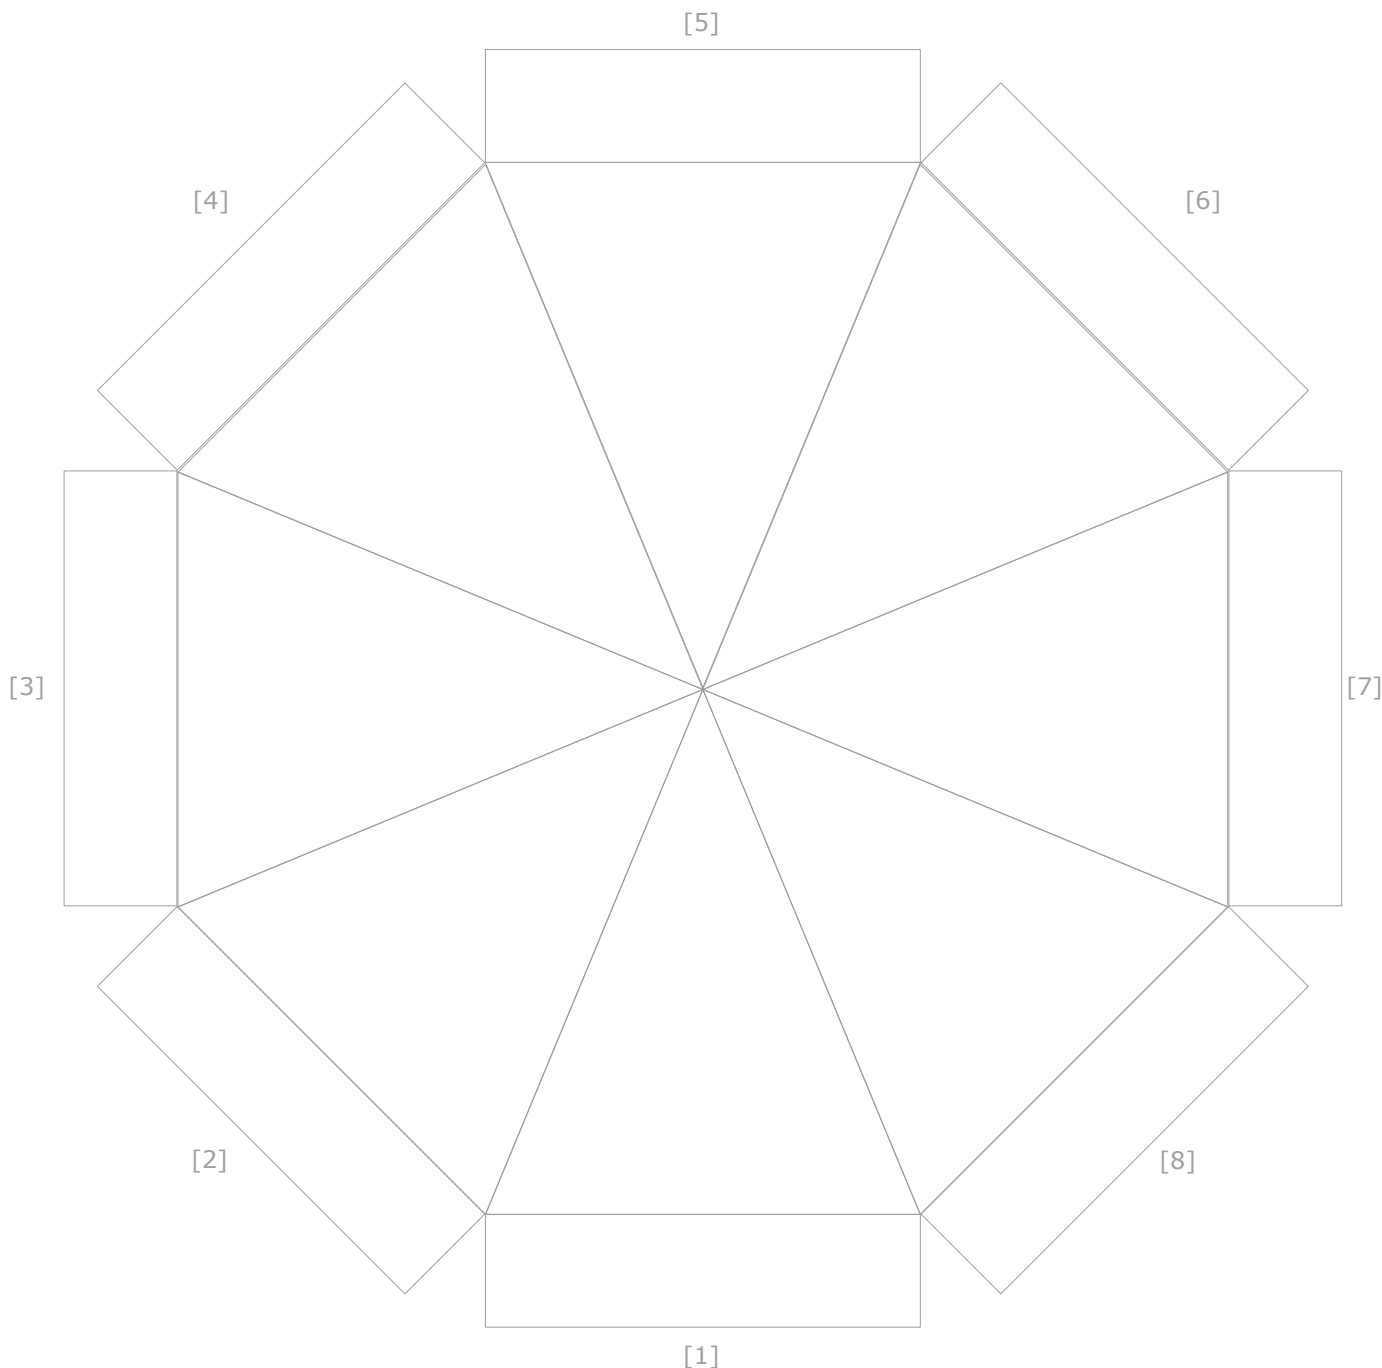

# Entwurfsansicht

**Kunde:**

**Artikel:** 9618 Sun Round Light SG

Ansicht Nr.: 1

Datum:

Maßstab: 1:20

Durchmesser: 300 cm

Höhe Volants: 30 cm

# Entwurfsansicht

**Kunde:**

**Artikel:** 9618 Sun Round Light SG

Ansicht Nr.: 1

Datum:

Maßstab: 1:50

Durchmesser: 400 cm

Höhe Volants: 30 cm