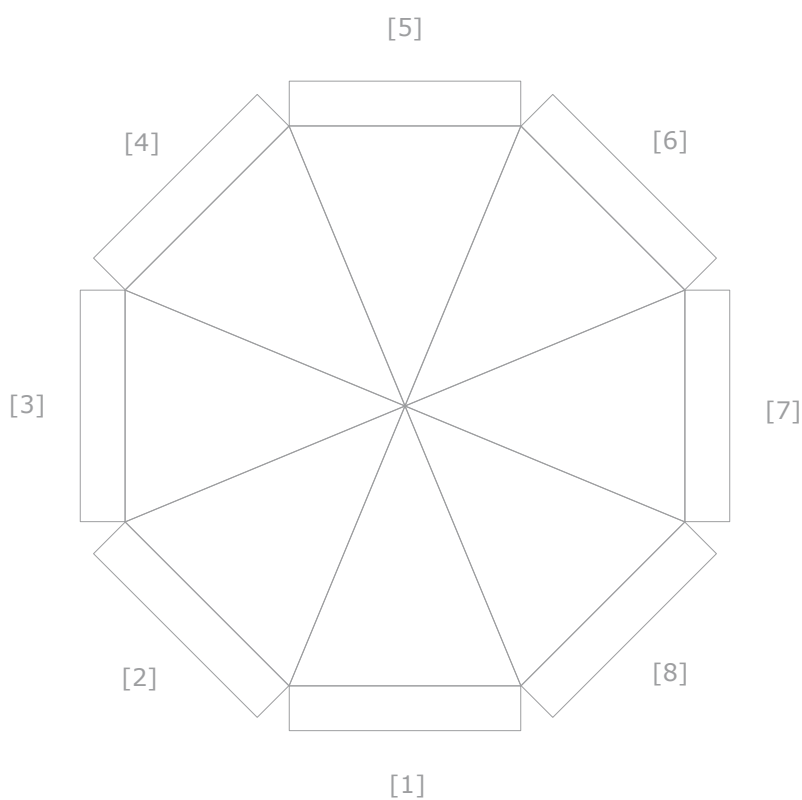

# Entwurfsansicht

**Kunde:**

**Artikel:** 9618 Sun Round Light SG

Ansicht Nr.: 1

Datum:

Maßstab: 1:20

Durchmesser: 300 cm

Höhe Volants: 30 cm

# Entwurfsansicht

**Kunde:**

**Artikel:** 9618 Sun Round Light SG

Ansicht Nr.: 1

Datum:

Maßstab: 1:50

Durchmesser: 400 cm

Höhe Volants: 30 cm